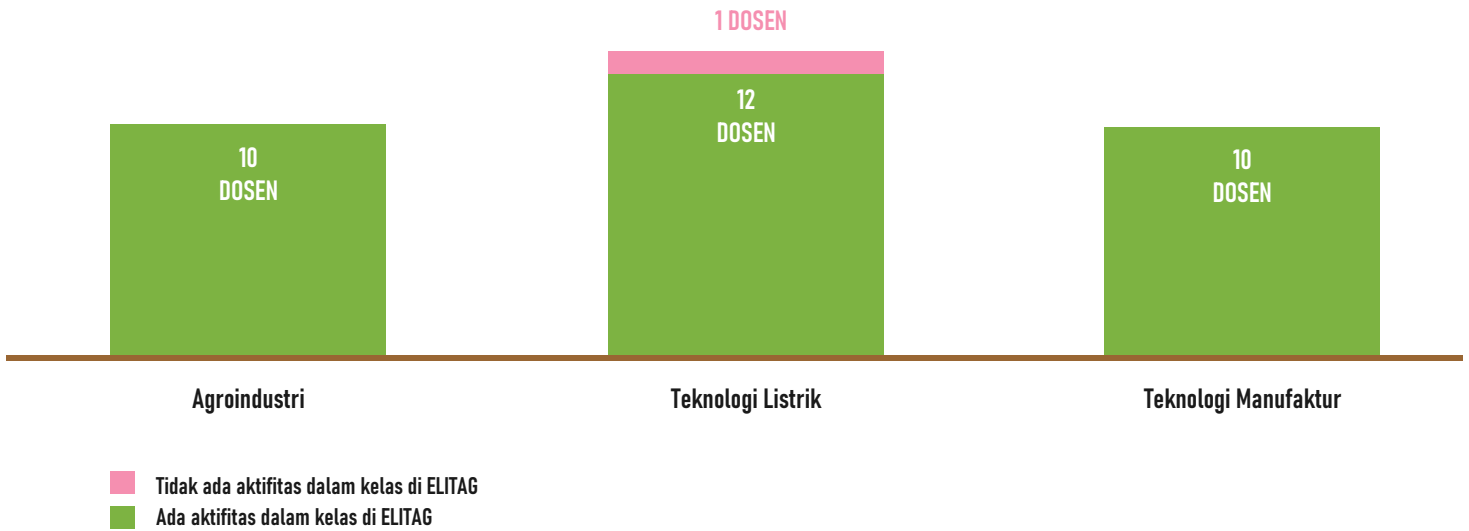

AKTIFITAS DOSEN - D3

DAFTAR KELAS TANPA AKTIFITAS

PRODI	KODE MK	NAMA MK	KELAS	SMT	PENGAJAR
Teknologi Listrik	18220251	PRAK. ELEKTRONIKA DAYA	A	3	Totok Dewantoro, ST., MT
Teknologi Listrik	18220251	PRAK. ELEKTRONIKA DAYA	R	3	Totok Dewantoro, ST., MT