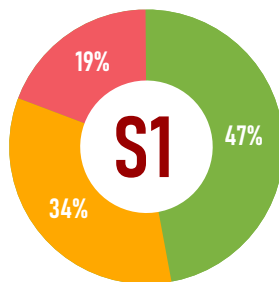

■ Sinkron >40% Pertemuan
■ Sinkron <40% Pertemuan
■ Tidak Sinkron Sama Sekali

	D3	S1	S2	S3
Sinkron >40% Pertemuan	18	382	49	5
Sinkron <40% Pertemuan	24	272	41	6
Tidak Sinkron Sama Sekali	23	156	9	9