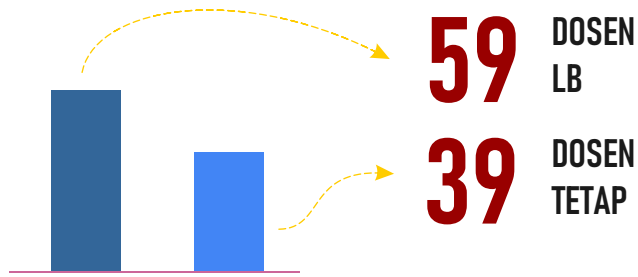

ZOOM EDUCATION