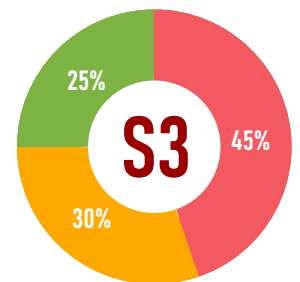

■ Sinkron >40% Pertemuan
■ Sinkron <40% Pertemuan
■ Tidak Sinkron Sama Sekali

	D3	S1	S2	S3
Sinkron >40% Pertemuan	18	382	49	5
Sinkron <40% Pertemuan	24	272	41	6
Tidak Sinkron Sama Sekali	23	156	9	9