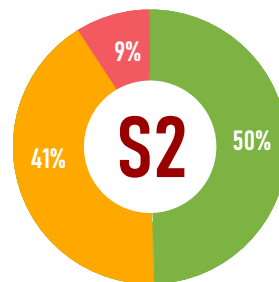

■ Sinkron >40% Pertemuan
■ Sinkron <40% Pertemuan
■ Tidak Sinkron Sama Sekali

	D3	S1	S2	S3
Sinkron >40% Pertemuan	18	382	49	5
Sinkron <40% Pertemuan	24	272	41	6
Tidak Sinkron Sama Sekali	23	156	9	9