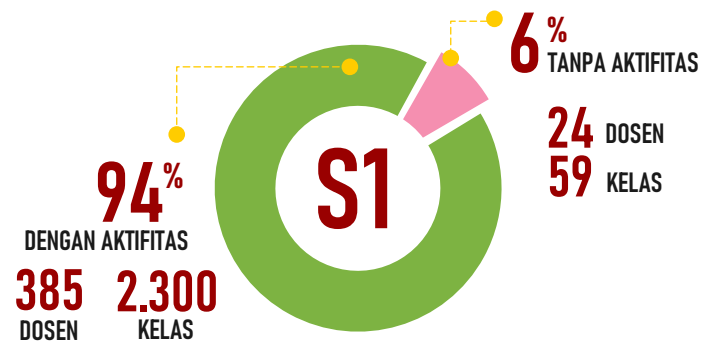

**2.804**  
KELAS

**29**  
PROGRAM STUDI 

**738**  
MATA KULIAH

**449**  
DOSEN

**E-LEARNING UNTAG SURABAYA**

**PERIODE**

**GASAL 2021/2022**

# AKTIFITAS DOSEN