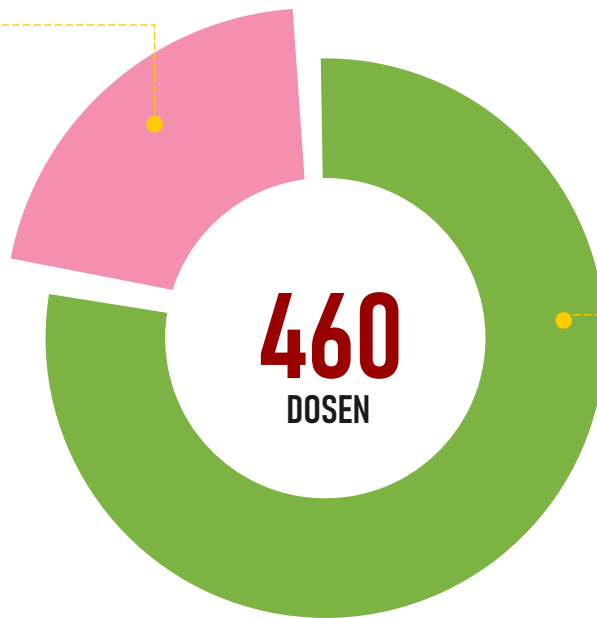

21.3%
BELUM TERDAFTAR
ZOOM EDUCATION

98
DOSEN

79.7%
SUDAH TERDAFTAR
ZOOM EDUCATION

362
DOSEN