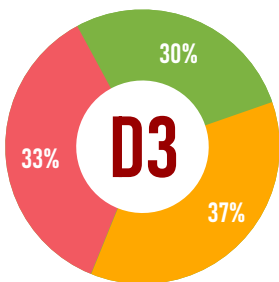

■ Sinkron >40% Pertemuan
■ Sinkron <40% Pertemuan
■ Tidak Sinkron Sama Sekali

	D3	S1	S2	S3
Sinkron >40% Pertemuan	18	382	49	5
Sinkron <40% Pertemuan	24	272	41	6
Tidak Sinkron Sama Sekali	23	156	9	9