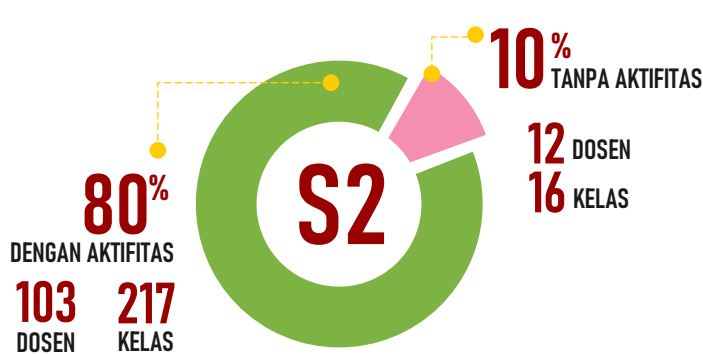

**2.804**  
KELAS

**29**  
PROGRAM STUDI 

**738**  
MATA KULIAH

**449**  
DOSEN

**E-LEARNING UNTAG SURABAYA**

**PERIODE**

**GASAL 2021/2022**

# AKTIFITAS DOSEN