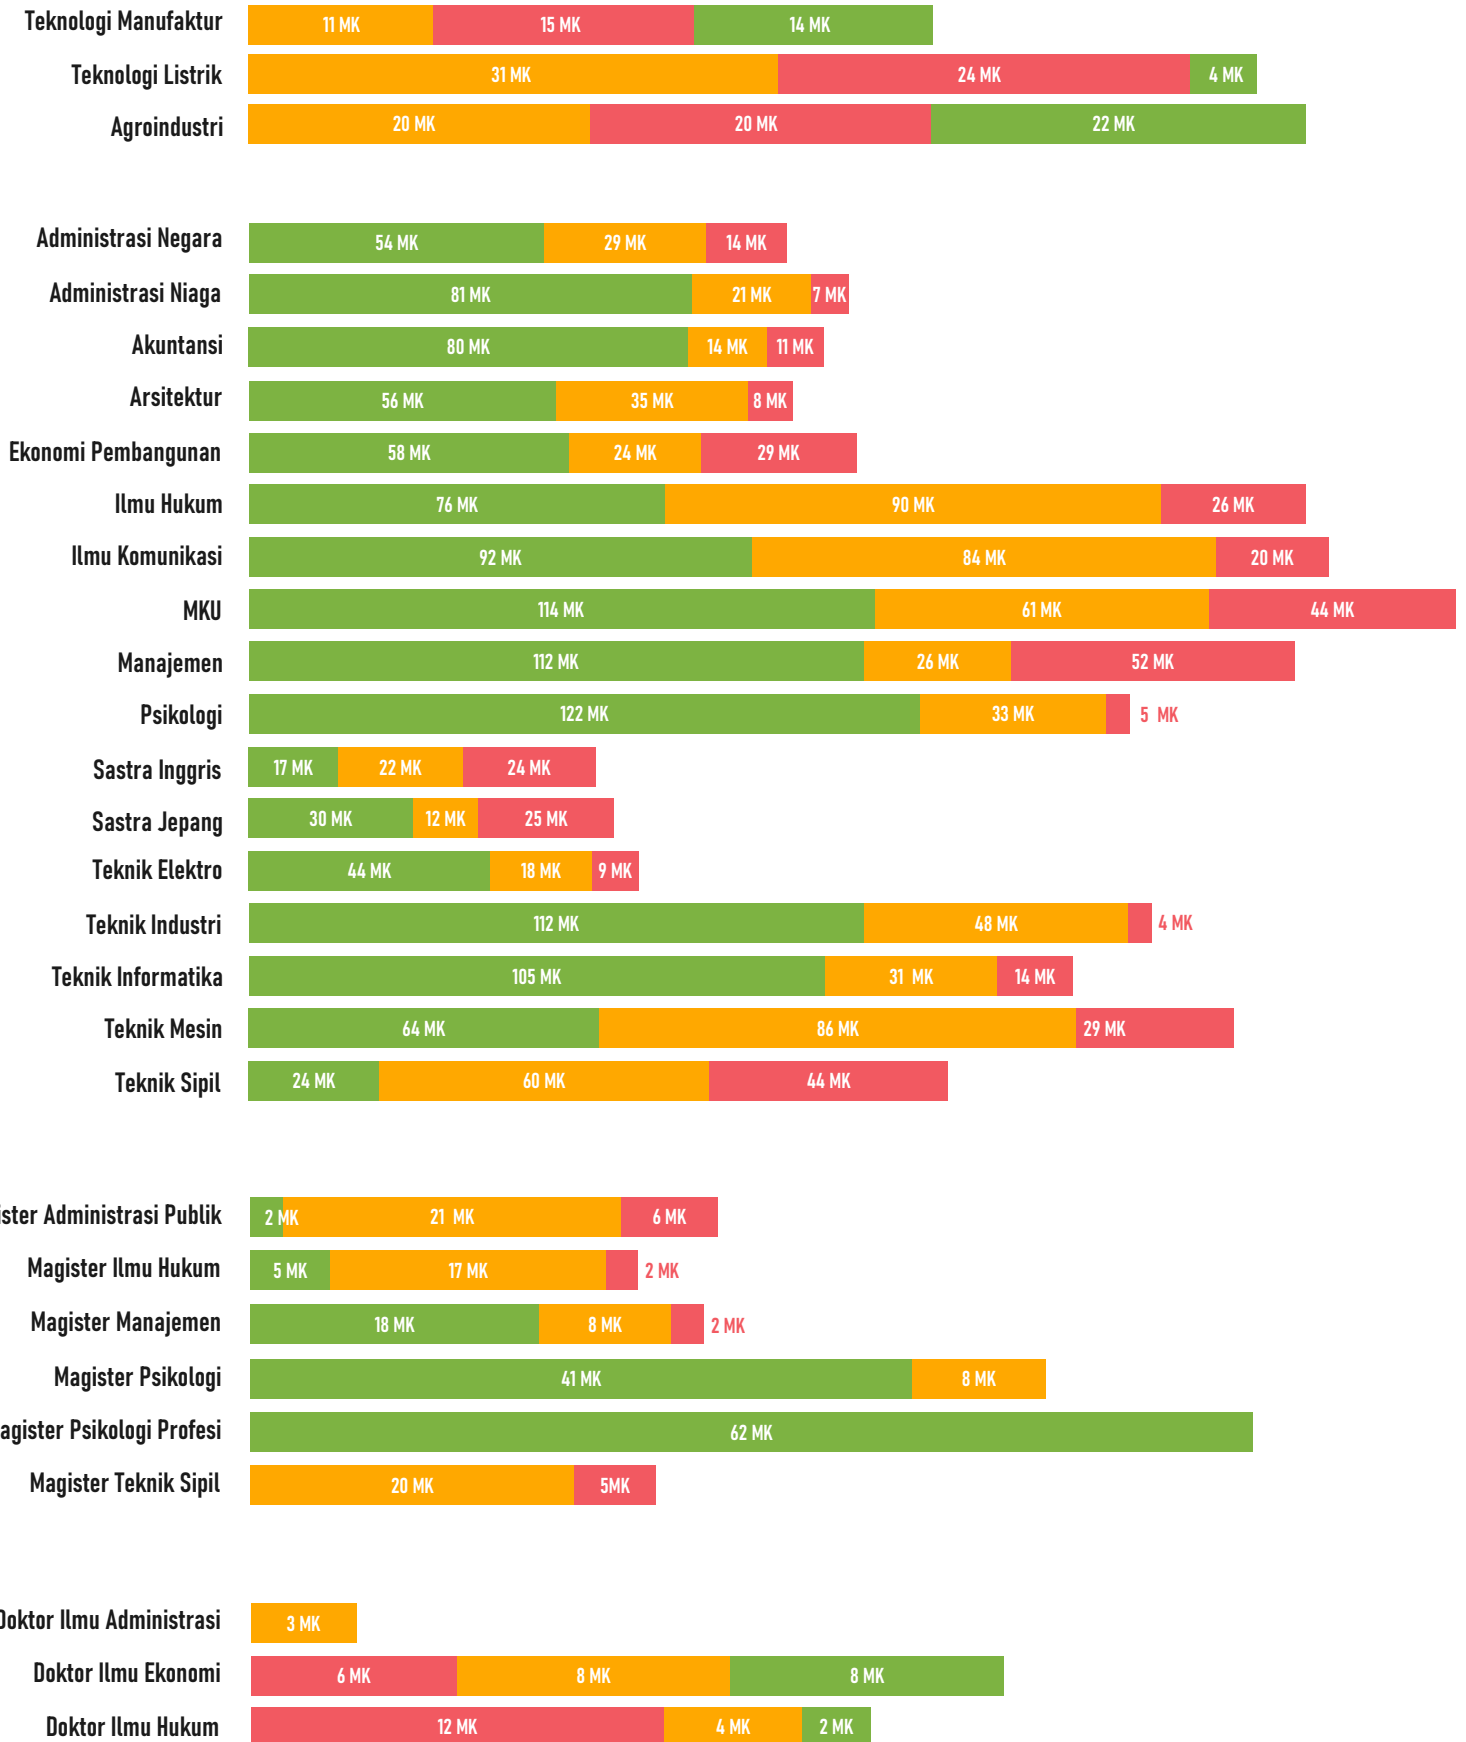

METODE KULIAH DARING

■ Sinkron >40% Pertemuan
■ Sinkron <40% Pertemuan
■ Tidak Sinkron Sama Sekali