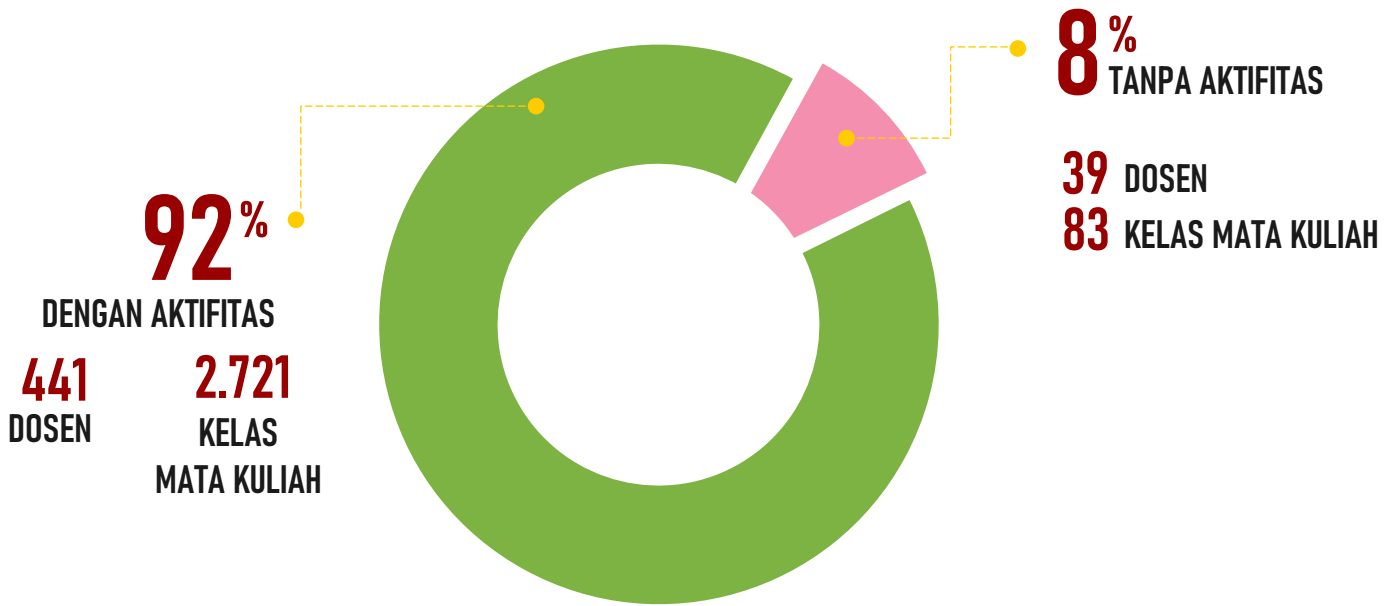

**2.804**  
KELAS

**29**  
PROGRAM STUDI 

**738**  
MATA KULIAH

**449**  
DOSEN

**E-LEARNING UNTAG SURABAYA**

**PERIODE**

**GASAL 2021/2022**

# AKTIFITAS DOSEN