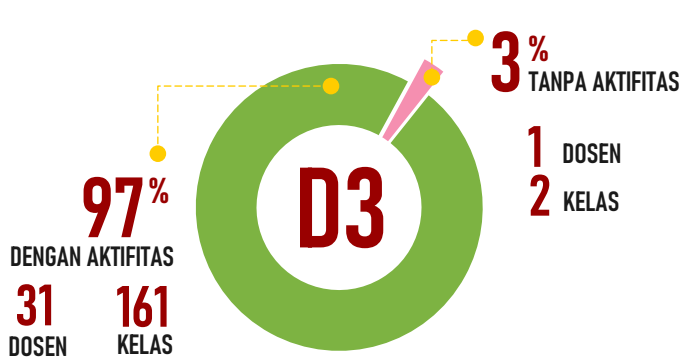

**2.804**  
KELAS

**29**  
PROGRAM STUDI 

**738**  
MATA KULIAH

**449**  
DOSEN

**E-LEARNING UNTAG SURABAYA**

**PERIODE**

**GASAL 2021/2022**

# AKTIFITAS DOSEN