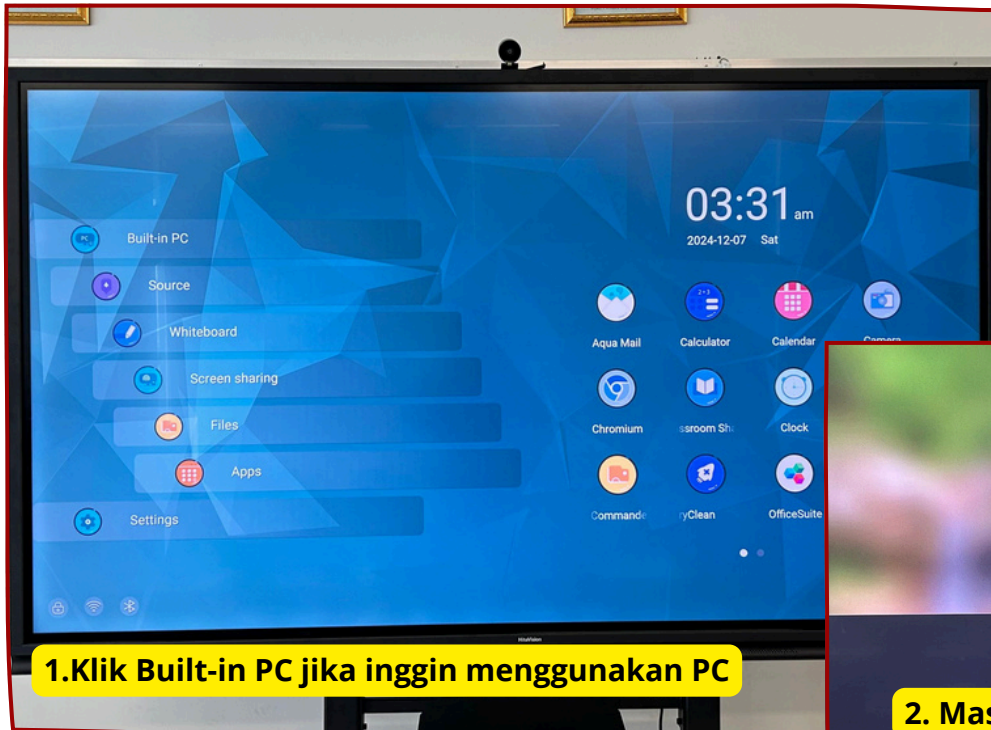

Panduan Penggunaan Smartboard

Ruang Q-1001A

Sumber materi dari Elitag (tanpa laptop dosen)

Informasi

Badan Pengembangan Akademik

+62 812-8862-4228