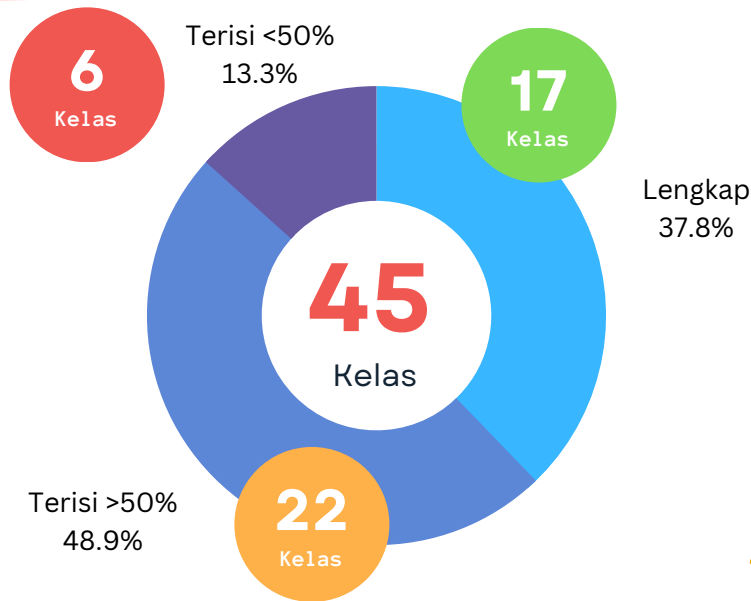

Jumlah Konten Elitag Sesuai Jurnal Kuliah Yaitu 14 Pertemuan Tanpa Uts & Uas Konten

Lengkap Jika Lebih Dari 14 Konten Terisi

Konten $\geq 50\%$ Jika Lebih Dari Sama Dengan 7 Konten Terisi

Konten $< 50\%$ Jika Isian Konten Kurang Dari 7