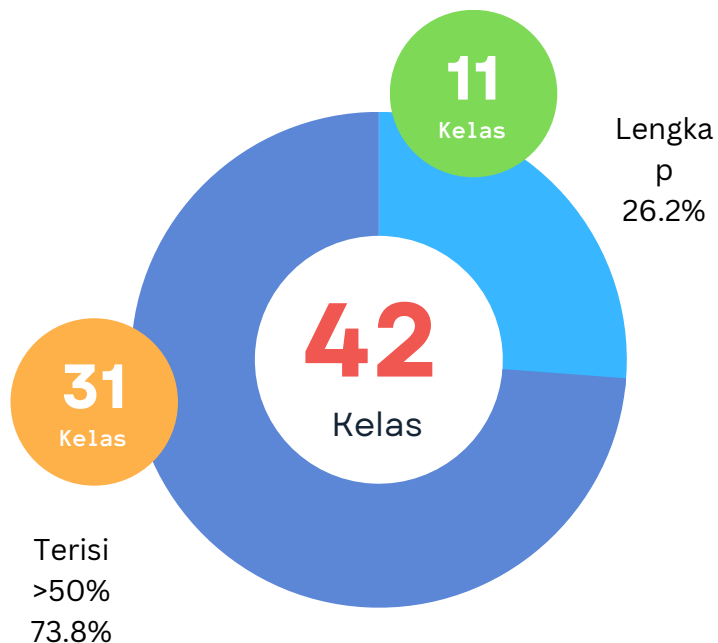

Konten Lengkap Jika Lebih Dari 8 Konten Terisi

Konten >=50% Jika Lebih Dari Sama Dengan 4 Konten Terisi

Konten <50% Jika Isian Konten Kurang Dari 3