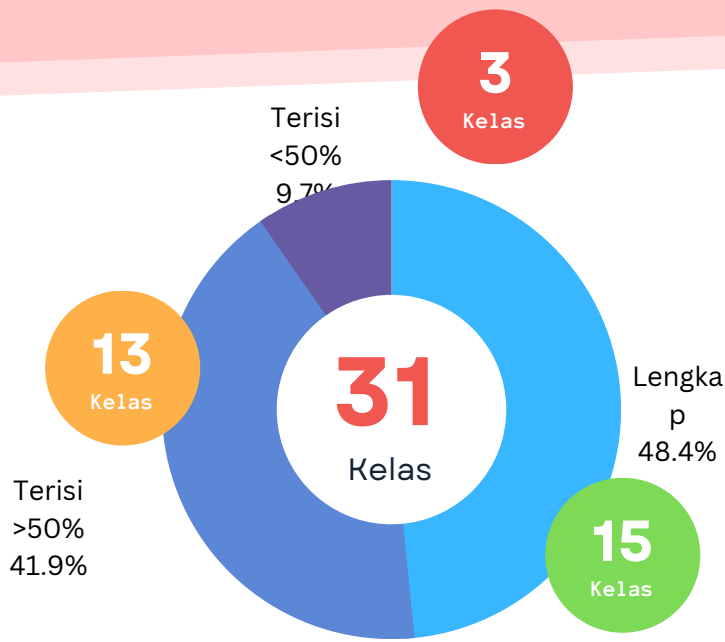

Jumlah Konten Elitag Sesuai Jurnal Kuliah Yaitu 14 Pertemuan Tanpa Uts & Uas Konten

Lengkap Jika Lebih Dari 14 Konten Terisi

Konten >=50% Jika Lebih Dari Sama Dengan 7 Konten Terisi

Konten <50% Jika Isian Konten Kurang Dari 7

Data Dosen Tanpa Aktifitas

Kode	Nama MK	Kelas	Pengajar	Team teaching	Jum Konten	Isi Konten	Prodi
1.	18320271 K3	A	Dian Setiya Widodo, ST., MT	YA	0	Kosong	Agroindustri
2.	18320291 MESIN DAN PERALATAN	A	Dian Setiya Widodo, ST., MT	YA	0	Kosong	Agroindustri
3.	18320691 PRAKTIKUM K4	A	Dian Setiya Widodo, ST., MT	YA	0	Kosong	Agroindustri
4.	18320651 PRAKTIKUM STATISTIK	A	Dra. Yulyar Kartika Wijayanti, M.M.	YA	0	Kosong	Agroindustri
5.	18320241 STATISTIKA	A	Dra. Yulyar Kartika Wijayanti, M.M.	YA	0	Kosong	Agroindustri
6.	18320701 PRAK. PRODUCTION PLANNING A...	A	Ir. Suratman, MM., MBA	YA	0	Kosong	Agroindustri
7.	18320281 PRODUCTION PLANNING AND INV...	A	Ir. Suratman, MM., MBA	YA	0	Kosong	Agroindustri
8.	18320701 PRAK. PRODUCTION PLANNING A...	A	Wahyu Kanti Dwi Cahyani, STP., M.Si	YA	0	Kosong	Agroindustri
9.	18320552 PRAKT. TEKNOLOGI PENGOL HORT...	R	Wahyu Kanti Dwi Cahyani, STP., M.Si	TIDAK	0	Kosong	Agroindustri
10.	18320281 PRODUCTION PLANNING AND INV...	A	Wahyu Kanti Dwi Cahyani, STP., M.Si	YA	0	Kosong	Agroindustri