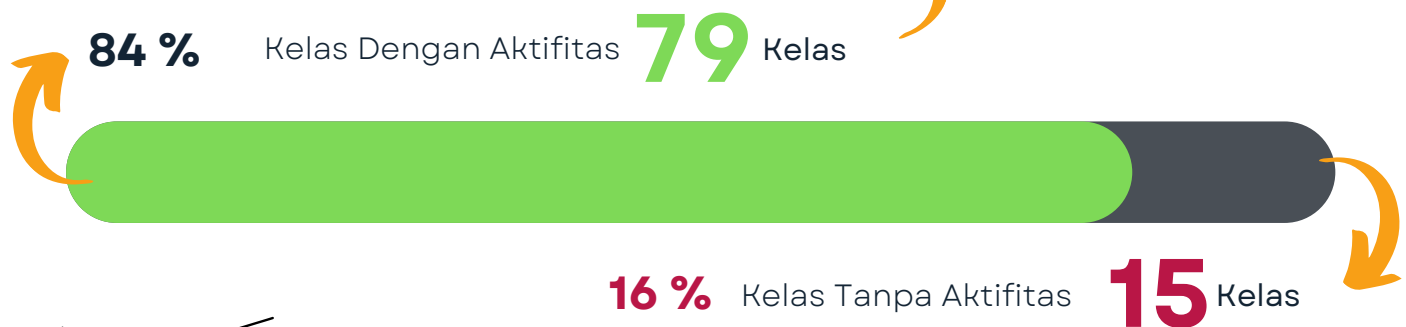

Jumlah Konten Elitag Sesuai Jurnal Kuliah Yaitu 14 Pertemuan Tanpa Uts & Uas Konten

Lengkap Jika Lebih Dari 14 Konten Terisi

Konten >=50% Jika Lebih Dari Sama Dengan 7 Konten Terisi

Konten <50% Jika Isian Konten Kurang Dari 7