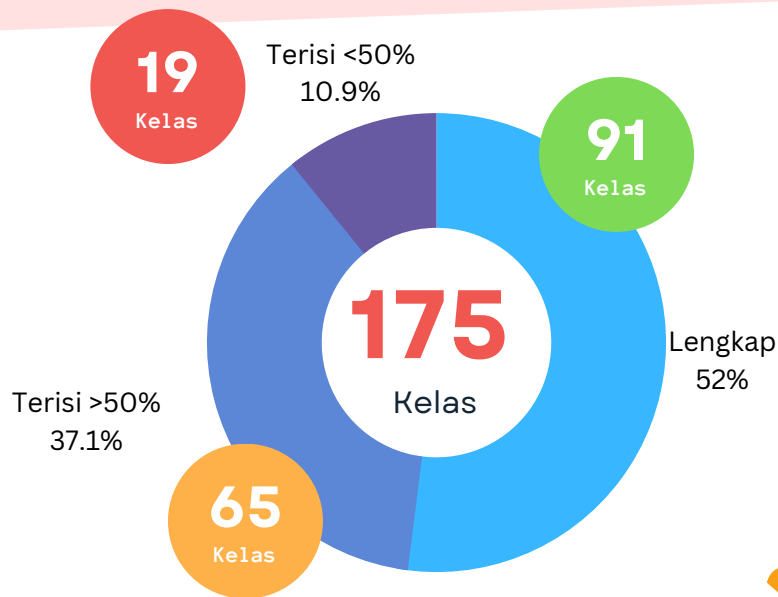

Detail Prodi Manajemen

S1

Jumlah Konten Elitag Sesuai Jurnal Kuliah Yaitu 14 Pertemuan Tanpa Uts & Uas Konten

Lengkap Jika Lebih Dari 14 Konten Terisi

Konten $\geq 50\%$ Jika Lebih Dari Sama Dengan 7 Konten Terisi

Konten $< 50\%$ Jika Isian Konten Kurang Dari 7

81.8 % Kelas Dengan Aktifitas **175** Kelas

18.2 % Kelas Tanpa Aktifitas **39** Kelas

Data Dosen Tanpa Aktifitas

Kode	Nama MK	Kelas	Pengajar	Team teaching	Jum Konten	Isi Konten	Prodi	
1.	12120603	AKUNTANSI BIAYA	F	Ardhi Islamudin, S.E., M.A	TIDAK	0	Kosong	Manajemen
2.	12120143	SOCIAL MARKETING	A	Dr. Abdul Halik, M.M.	TIDAK	0	Kosong	Manajemen
3.	12120303	METODOLOGI PENELITIAN	E	Dr. Achmad Yanu Alif Fianto, S.T., MBA	TIDAK	0	Kosong	Manajemen
4.	12120303	METODOLOGI PENELITIAN	F	Dr. Achmad Yanu Alif Fianto, S.T., MBA	TIDAK	0	Kosong	Manajemen
5.	12120143	SOCIAL MARKETING	R1	Dr. Achmad Yanu Alif Fianto, S.T., MBA	TIDAK	0	Kosong	Manajemen
6.	12120143	SOCIAL MARKETING	IN	Dr. Achmad Yanu Alif Fianto, S.T., MBA	TIDAK	0	Kosong	Manajemen
7.	12120353	MANAJEMEN BANK	R1	Dr. Firman Iswahyudi Mustopo, M.M.	TIDAK	0	Kosong	Manajemen
8.	12120453	LABORATORIUM. M. PEMASARAN	IN	Dr. Gustaf Naufan Febrianto, A.Md., SE., MM	TIDAK	0	Kosong	Manajemen
9.	12120193	MANAJEMEN KEUANGAN LANJUTAN	E	Dr. I. A. Sri Brahmayanti, M.M.	TIDAK	0	Kosong	Manajemen
10.	12120223	EKONOMI MANAJERIAL	A	Dr. I.A. Brahma Ratih, M.M.	TIDAK	0	Kosong	Manajemen
11.	12120223	EKONOMI MANAJERIAL	R	Dr. I.A. Brahma Ratih, M.M.	TIDAK	0	Kosong	Manajemen
12.	12120243	ETIKA BUSSINES	A	Dr. Ir. Hotman Panjaitan, M.M.	TIDAK	0	Kosong	Manajemen
13.	12120243	ETIKA BUSSINES	B	Dr. Ir. Hotman Panjaitan, M.M.	TIDAK	0	Kosong	Manajemen
14.	12120243	ETIKA BUSSINES	R	Dr. Ir. Hotman Panjaitan, M.M.	TIDAK	0	Kosong	Manajemen
15.	12120113	MANAJEMEN PEMASARAN	A	Dr. Ir. Hotman Panjaitan, M.M.	TIDAK	0	Kosong	Manajemen
16.	12120153	PRAKTEK KEWIRUSAHAAN	B	Dr. Mega D.Novita, SE,MM	TIDAK	0	Kosong	Manajemen
17.	12120153	PRAKTEK KEWIRUSAHAAN	A	Dr. Mega D.Novita, SE,MM	TIDAK	0	Kosong	Manajemen
18.	12120593	PENGANTAR EKONOMI MAKRO	R	Dr. Muhammad Yasin, S.E., M.M	TIDAK	0	Kosong	Manajemen