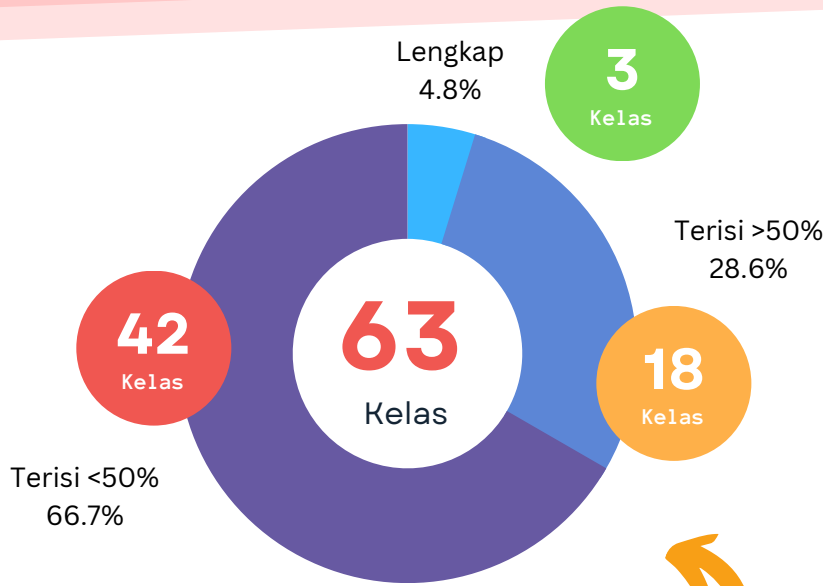

Administrasi Negara

Jumlah Konten Elitag Sesuai Jurnal Kuliah Yaitu 14 Pertemuan Tanpa Uts & Uas Konten

Lengkap Jika Lebih Dari 14 Konten Terisi

Konten >=50% Jika Lebih Dari Sama Dengan 7 Konten Terisi

Konten <50% Jika Isian Konten Kurang Dari 7