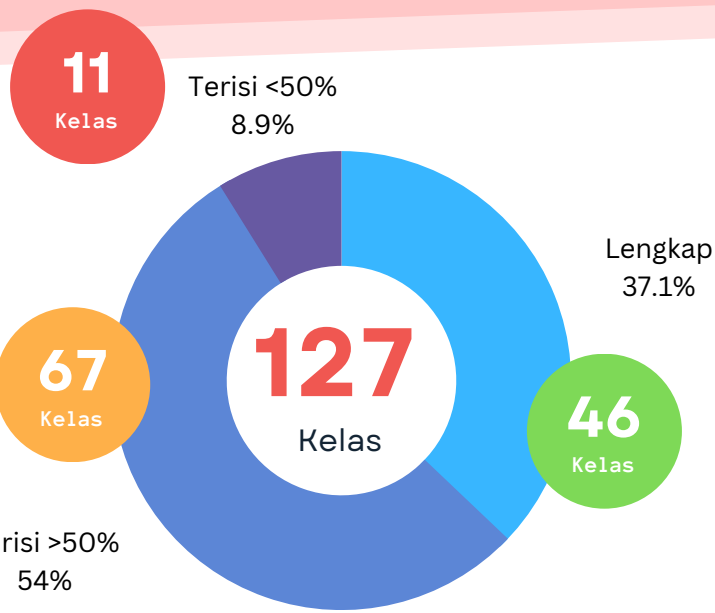

Jumlah Konten Elitag Sesuai Jurnal Kuliah Yaitu 14 Pertemuan Tanpa Uts & Uas Konten

Lengkap Jika Lebih Dari 14 Konten Terisi

Konten >=50% Jika Lebih Dari Sama Dengan 7 Konten Terisi

Konten <50% Jika Isian Konten Kurang Dari 7

Data Dosen Tanpa Aktifitas

Kode	Nama MK	Kelas	Pengajar	Team teaching	Jum Konten	Isi Konten	Prodi	
1.	4283403	MANAJEMEN PRODUKSI	R	Edi Santosa, S.T., M.T.	YA	0	Kosong	Teknik Mesin
2.	14220094	MATEMATIKA 2	A	Edi Santosa, S.T., M.T.	TIDAK	0	Kosong	Teknik Mesin
3.	14220094	MATEMATIKA 2	R	Edi Santosa, S.T., M.T.	TIDAK	0	Kosong	Teknik Mesin
4.	14220642	ROBOTIKA	B	Edwin Ramadhani Sampurna, S.ST, MT	TIDAK	0	Kosong	Teknik Mesin
5.	14220582	GETARAN SISTEM MEKANIKAL	R	Elisa Sulistyorini, ST., MT	TIDAK	0	Kosong	Teknik Mesin
6.	14220582	GETARAN SISTEM MEKANIKAL	B	Elisa Sulistyorini, ST., MT	TIDAK	0	Kosong	Teknik Mesin
7.	14220572	KEKUATAN MATERIAL LANJUT	R	Elisa Sulistyorini, ST., MT	TIDAK	0	Kosong	Teknik Mesin
8.	14220572	KEKUATAN MATERIAL LANJUT	B	Elisa Sulistyorini, ST., MT	TIDAK	0	Kosong	Teknik Mesin
9.	14220572	KEKUATAN MATERIAL LANJUT	A	Elisa Sulistyorini, ST., MT	TIDAK	0	Kosong	Teknik Mesin
10.	14220132	KINEMATIKA DINAMIKA 1	S	Elisa Sulistyorini, ST., MT	TIDAK	0	Kosong	Teknik Mesin
11.	14220152	PROSES MANUFAKTUR 2	A	Fatkhurrohman, ST., M.Eng	YA	0	Kosong	Teknik Mesin
12.	4281802	KEWIRAUSAHAAN	R	Indah Nurpriyanti, S.Pd., M.Sc	TIDAK	0	Kosong	Teknik Mesin
13.	14220293	ELEMEN MESIN 1	R	Ir Djoko Sulistyono, MT	YA	0	Kosong	Teknik Mesin
14.	4284203	ELEMEN MESIN 2	R	Ir Djoko Sulistyono, MT	YA	0	Kosong	Teknik Mesin
15.	14220293	ELEMEN MESIN 5	A	Ir Djoko Sulistyono, MT	YA	0	Kosong	Teknik Mesin