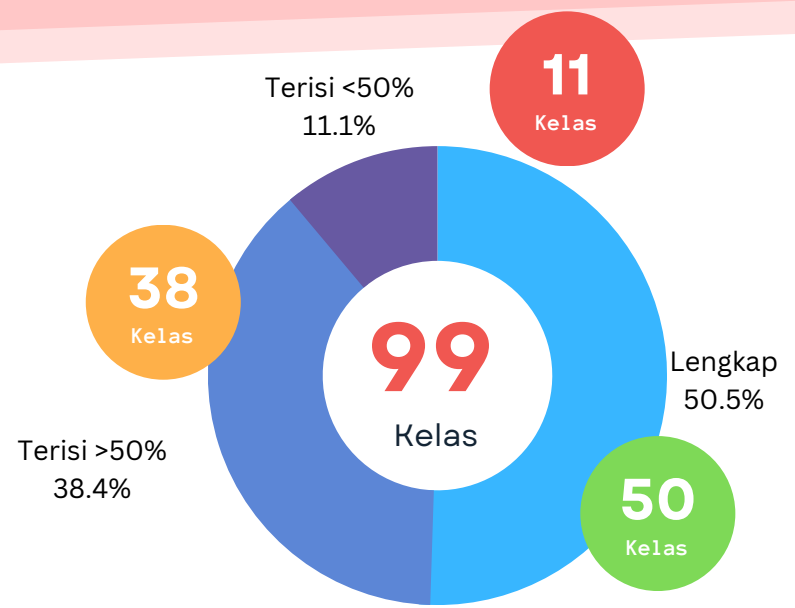

Konten Lengkap Jika Lebih Dari 8 Konten Terisi

Konten $\geq 50\%$ Jika Lebih Dari Sama Dengan 4 Konten Terisi

Konten $< 50\%$ Jika Isian Konten Kurang Dari 3

Data Dosen Tanpa Aktifitas

Kode	Nama MK	Kelas	Pengajar	Team teaching	Jum Konten	Isi Konten	Prodi	
1.	27172041	SEMINAR MANAJEMEN PEMASARA...	DIE-A	Dr. Abdul Halik, M.M.	YA	0	Kosong	Doktor Ilmu Ekonomi
2.	27172013	METODOLOGI PENELITIAN	DIE-A	Dr. Achmad Maqsudi, M.Si., AK., CA.	YA	0	Kosong	Doktor Ilmu Ekonomi
3.	27171042	SEMINAR EKONOMI MIKRO	DIE	Dr. I.A. Brahma Ratih, M.M.	YA	0	Kosong	Doktor Ilmu Ekonomi
4.	27171032	SEMINAR EKONOMI MAKRO	DIE	Dr. Sunu Priyawan, M.S., Ak.	YA	0	Kosong	Doktor Ilmu Ekonomi
5.	27172013	METODOLOGI PENELITIAN	DIE-A	Prof. Dr. Ujjanto, M.S.	YA	0	Kosong	Doktor Ilmu Ekonomi
6.	27172013	METODOLOGI PENELITIAN	DIE-B	Prof. Dr. Ujjanto, M.S.	YA	0	Kosong	Doktor Ilmu Ekonomi
7.	27172013	METODOLOGI PENELITIAN	DIE-A	Prof. Dr. drg. Hj. Ida Aju Brahmasari, Dipl., DHE., MPA.	YA	0	Kosong	Doktor Ilmu Ekonomi