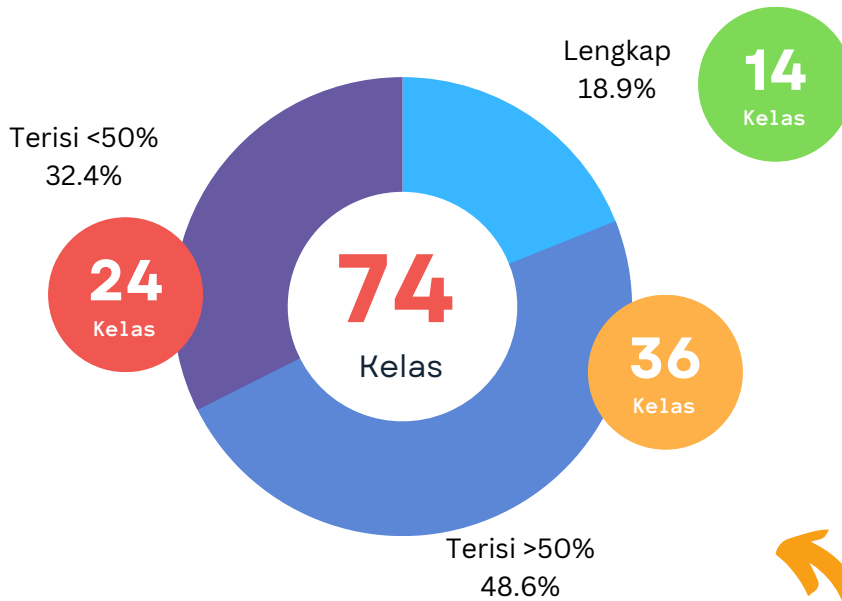

Detail Prodi Arsitektur

S1

Jumlah Konten Elitag Sesuai Jurnal Kuliah Yaitu 14 Pertemuan Tanpa Uts & Uas Konten

Lengkap Jika Lebih Dari 14 Konten Terisi

Konten $\geq 50\%$ Jika Lebih Dari Sama Dengan 7 Konten Terisi