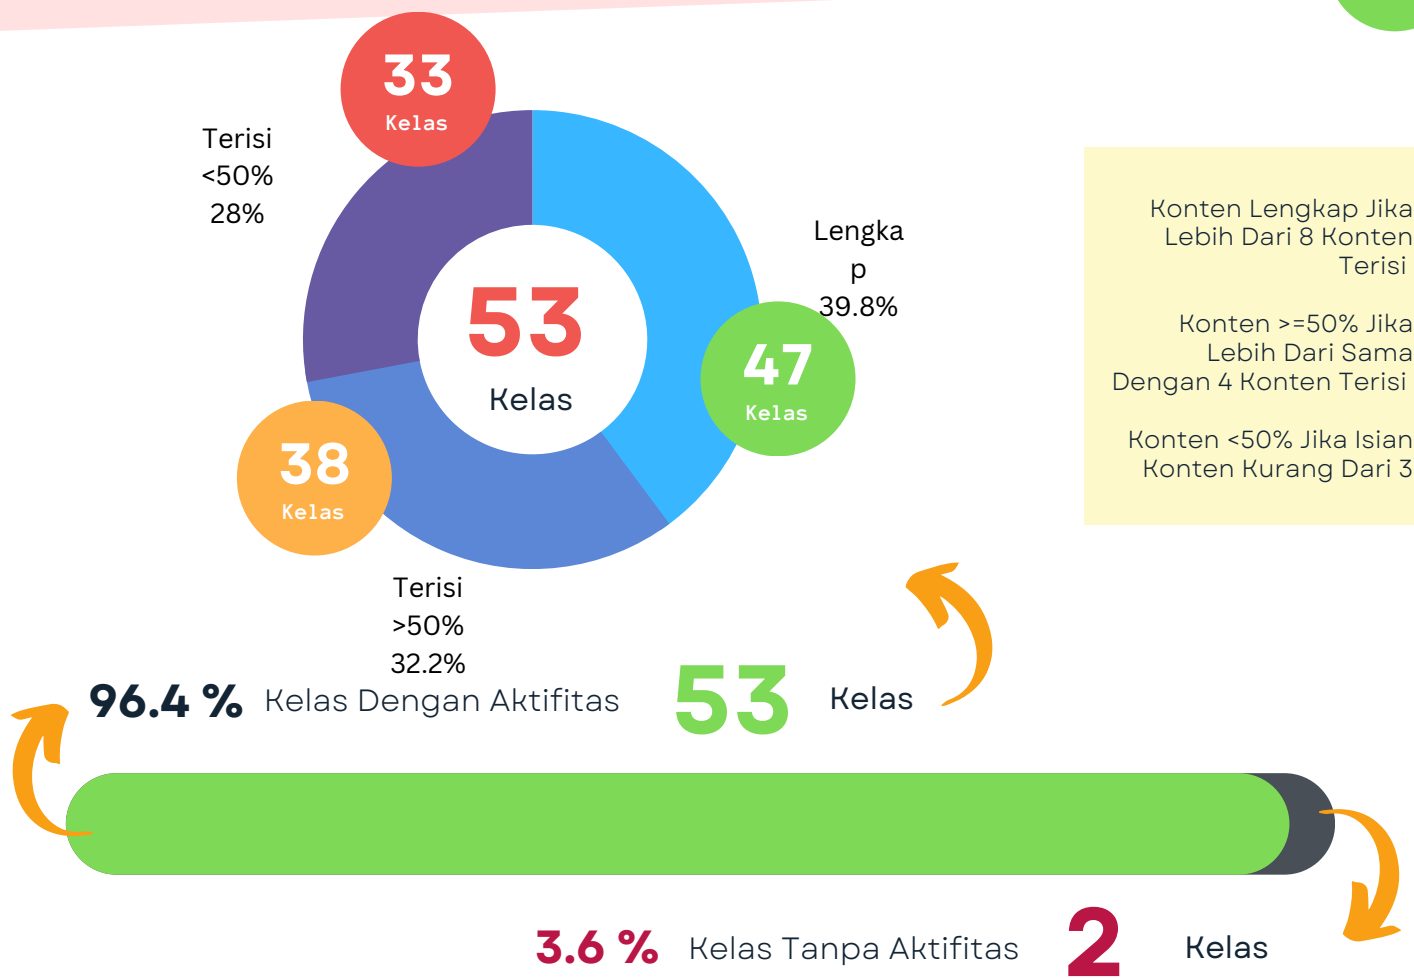

Data Dosen Tanpa Aktifitas

Kode	Nama MK	Kelas	Pengajar	Team teaching	Jum Konten	Isi Konten	Prodi
1. 528023	TEKNIK PENULISAN KARYA ILMIAH	SR	Prof. Dr. Abdul Muhid, M.Si.	YA	0	Kosong	Magister Profesi Psikologi
2. 527314	PRAKTEK INTERVENSI PSI INDUST...	SR	Prof. Fendi Suheriadi, MT., Psikolog	YA	0	Kosong	Magister Profesi Psikologi