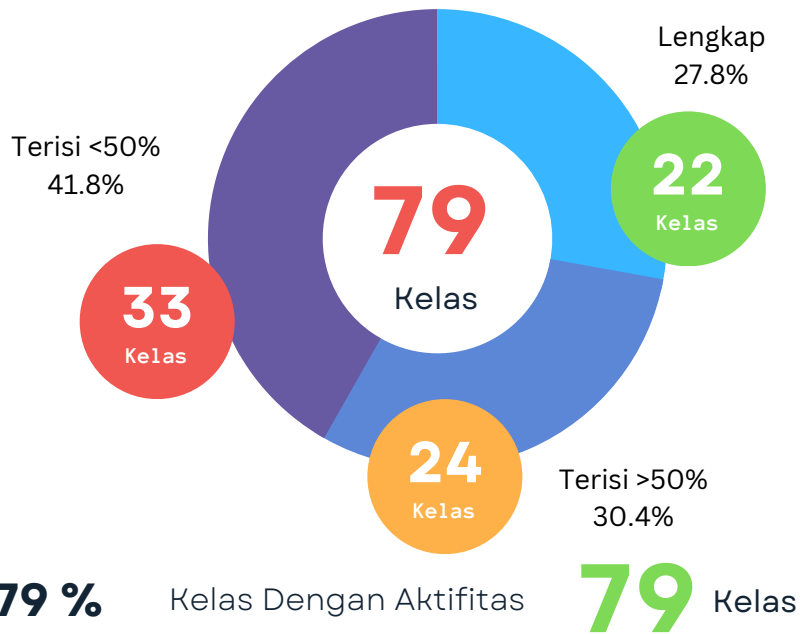

Detail Prodi Teknik Sipil

S1

Jumlah Konten Elitag Sesuai Jurnal Kuliah Yaitu 14 Pertemuan Tanpa Uts & Uas Konten

Lengkap Jika Lebih Dari 14 Konten Terisi

Konten $\geq 50\%$ Jika Lebih Dari Sama Dengan 7 Konten Terisi

Konten <50% Jika Isian Konten Kurang Dari 7