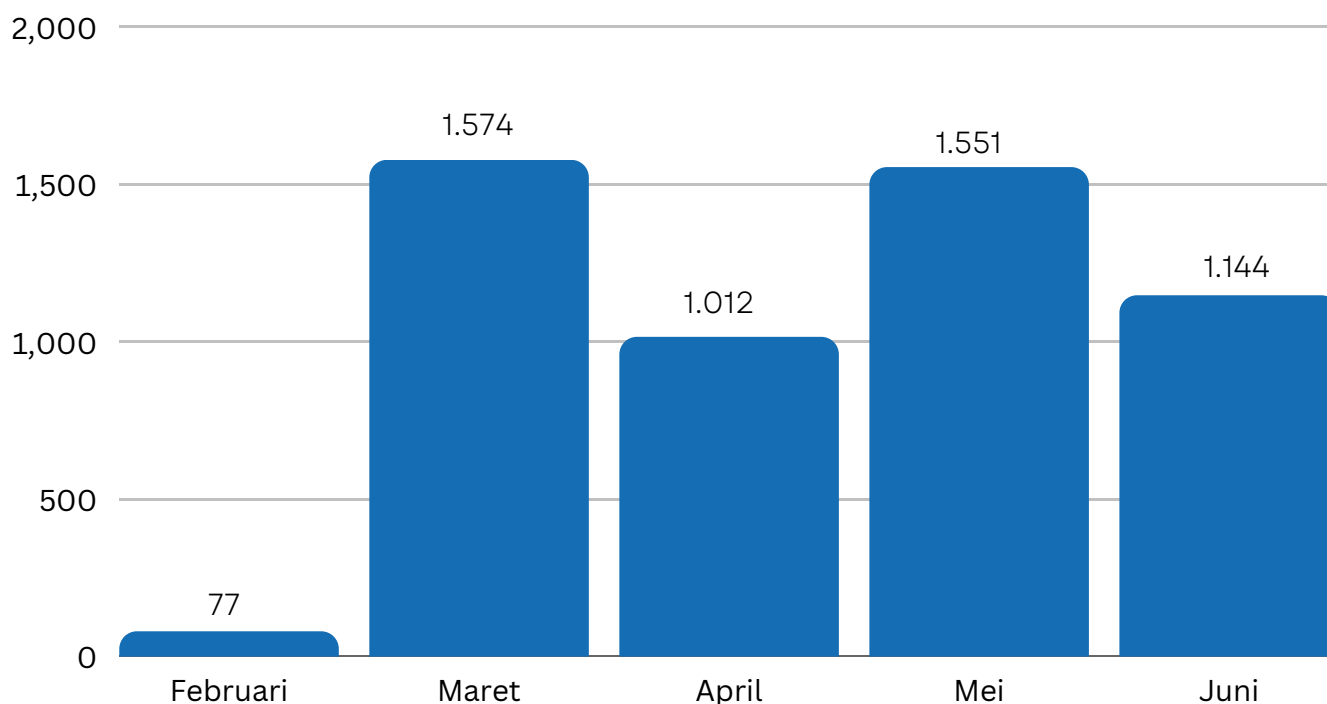

Zoom Education

Untag Surabaya

27 Februari - 30 Juni 2023

Statistik

156

HOST

55

UNIT KERJA

5.358

MEETING

Jumlah Meeting Per Bulan