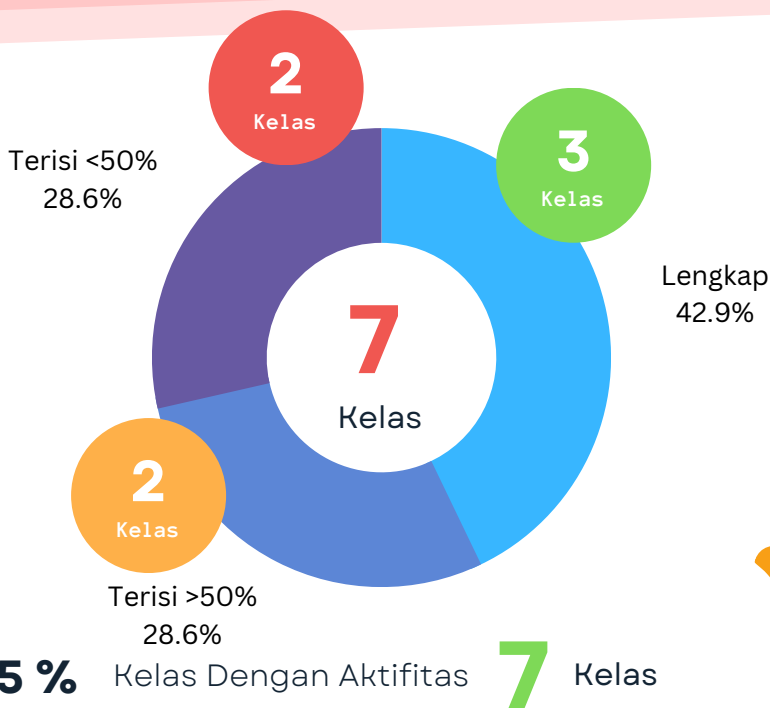

Konten Lengkap Jika Lebih Dari 8 Konten Terisi

Konten >=50% Jika Lebih Dari Sama Dengan 4 Konten Terisi

Konten <50% Jika Isian Konten Kurang Dari 3