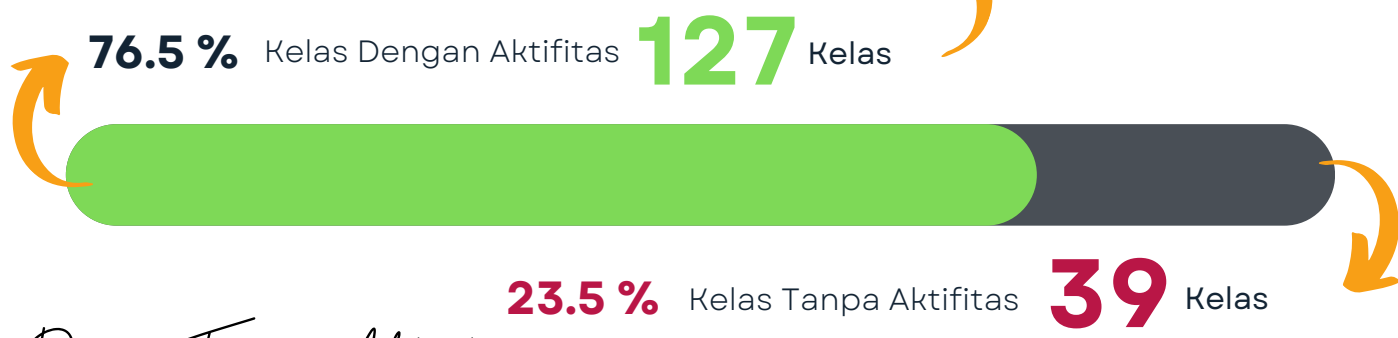

Jumlah Konten Elitag Sesuai Jurnal Kuliah Yaitu 14 Pertemuan Tanpa Uts & Uas Konten

Lengkap Jika Lebih Dari 14 Konten Terisi

Konten >=50% Jika Lebih Dari Sama Dengan 7 Konten Terisi

Konten <50% Jika Isian Konten Kurang Dari 7