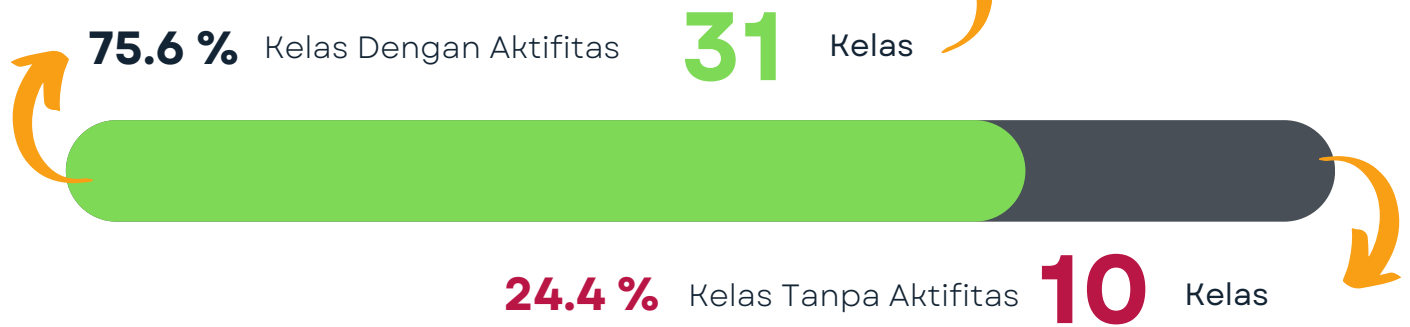

Jumlah Konten Elitag Sesuai Jurnal Kuliah Yaitu 14 Pertemuan Tanpa Uts & Uas Konten

Lengkap Jika Lebih Dari 14 Konten Terisi

Konten >=50% Jika Lebih Dari Sama Dengan 7 Konten Terisi

Konten <50% Jika Isian Konten Kurang Dari 7