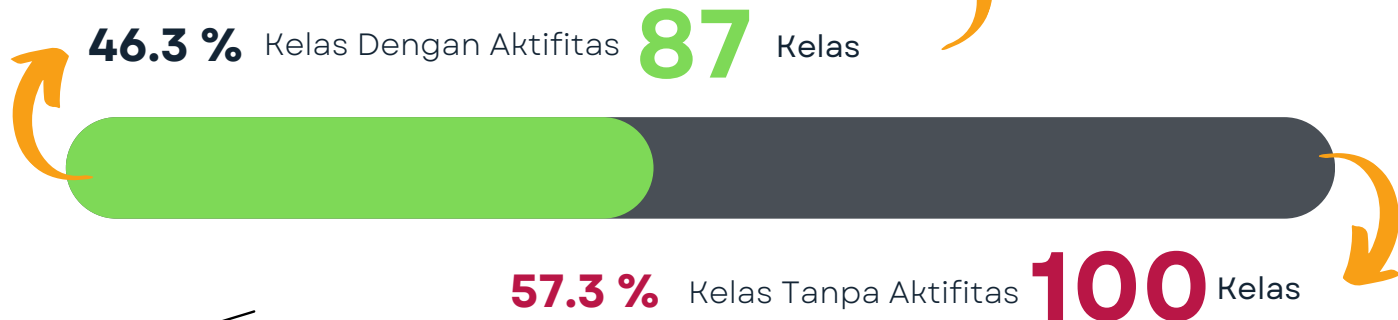

Jumlah Konten Elitag Sesuai Jurnal Kuliah Yaitu 14 Pertemuan Tanpa Uts & Uas Konten

Lengkap Jika Lebih Dari 14 Konten Terisi

Konten >=50% Jika Lebih Dari Sama Dengan 7 Konten Terisi

Konten <50% Jika Isian Konten Kurang Dari 7