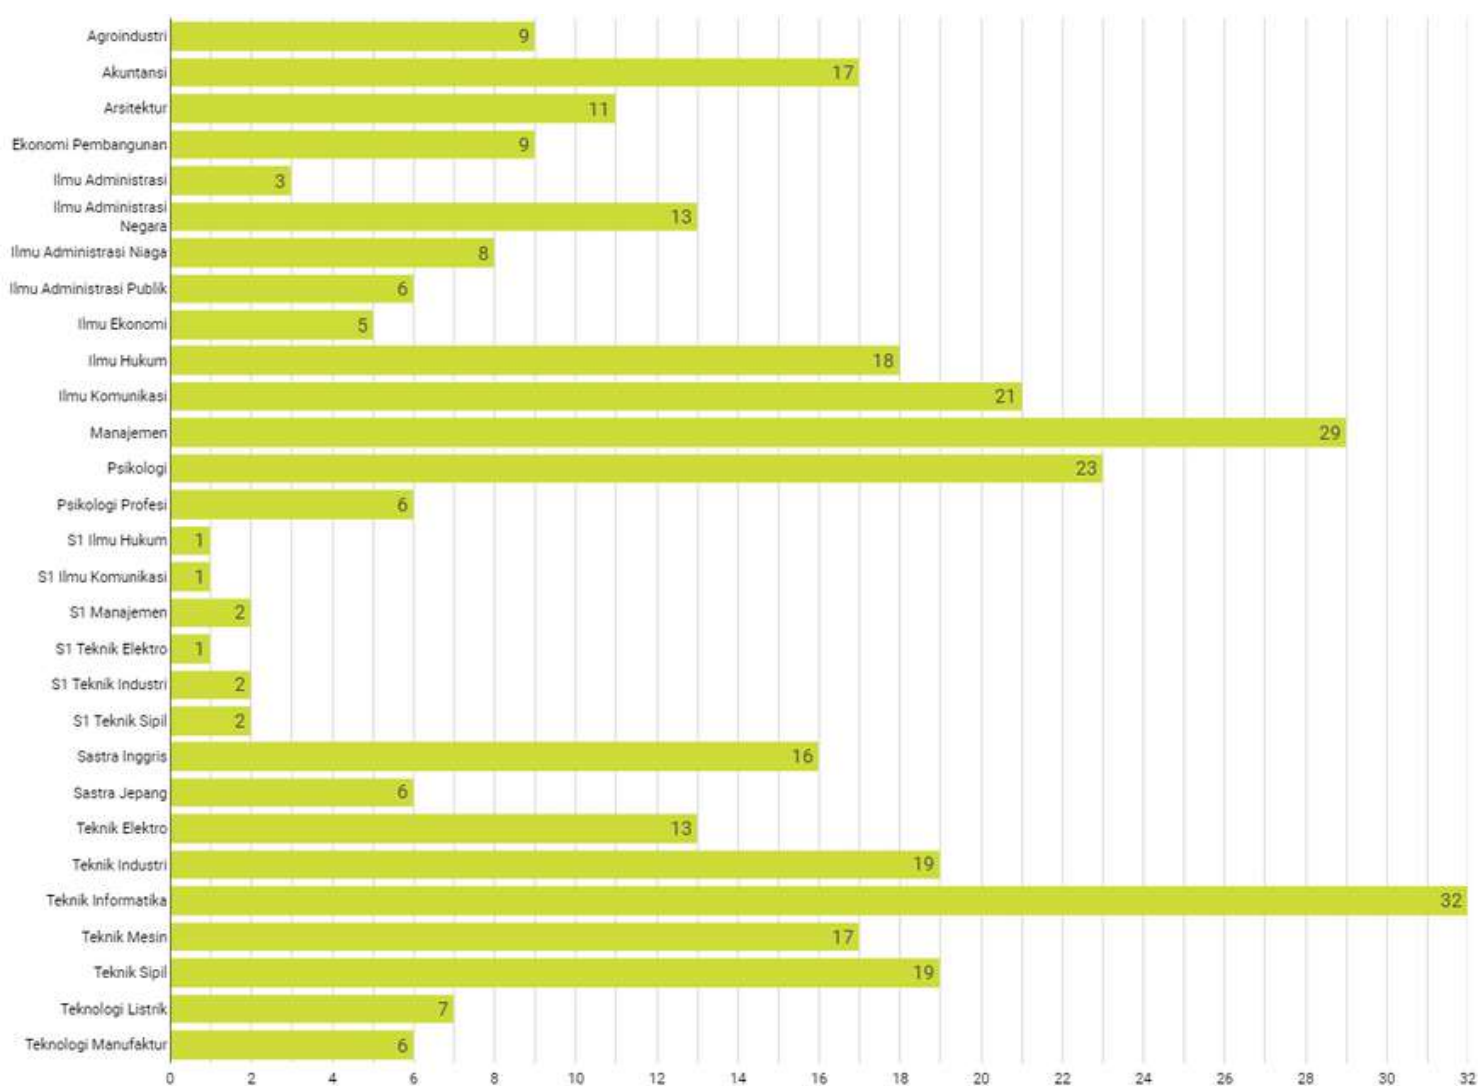

Data Dosen Terdaftar Spada Indonesia