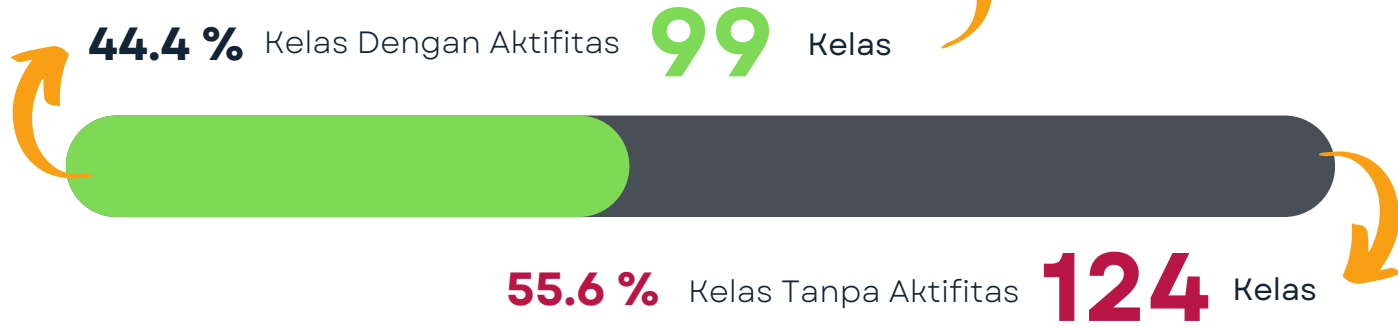

Jumlah Konten Elitag Sesuai Jurnal Kuliah Yaitu 14 Pertemuan Tanpa Uts & Uas Konten

Lengkap Jika Lebih Dari 14 Konten Terisi

Konten >=50% Jika Lebih Dari Sama Dengan 7 Konten Terisi

Konten <50% Jika Isian Konten Kurang Dari 7