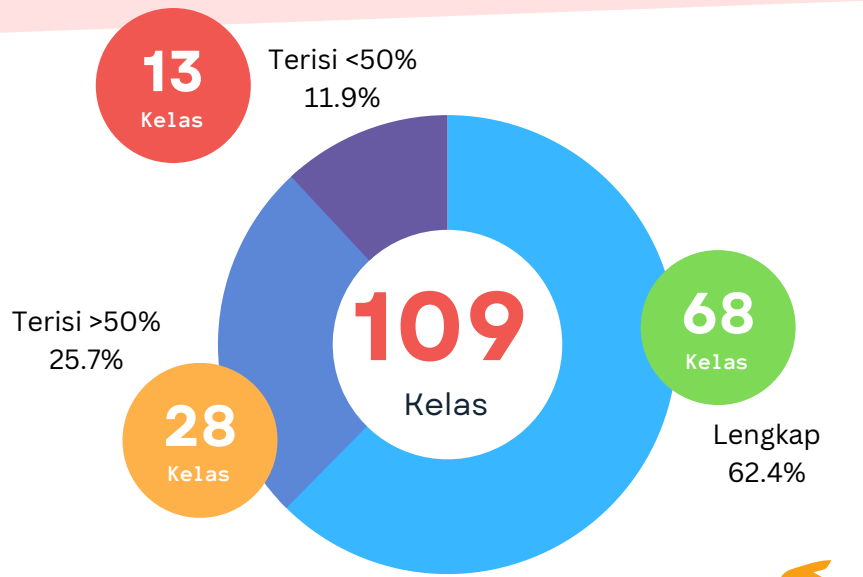

Detail Prodi Akuntansi

S1

Jumlah Konten Elitag Sesuai Jurnal Kuliah Yaitu 14 Pertemuan Tanpa Uts & Uas Konten

Lengkap Jika Lebih Dari 14 Konten Terisi

Konten >=50% Jika Lebih Dari Sama Dengan 7 Konten Terisi