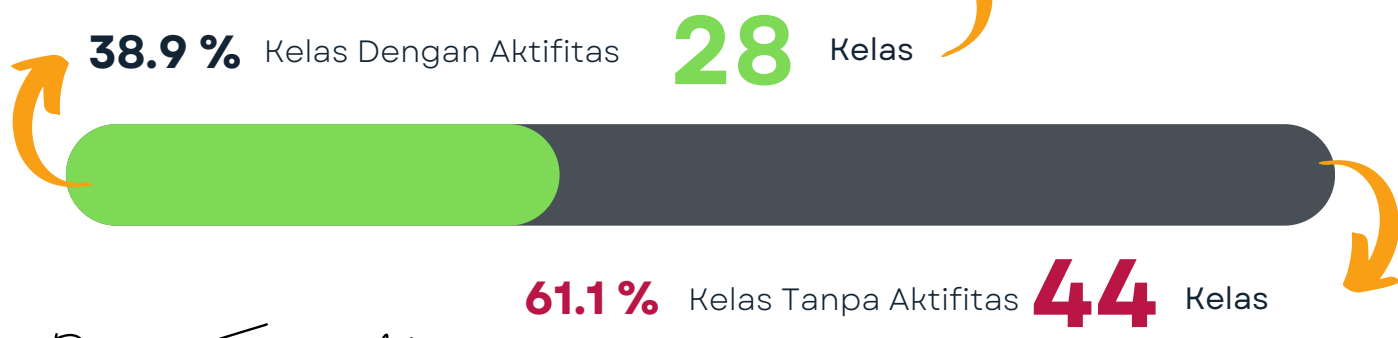

Jumlah Konten Elitag Sesuai Jurnal Kuliah Yaitu 14 Pertemuan Tanpa Uts & Uas Konten

Lengkap Jika Lebih Dari 14 Konten Terisi

Konten >=50% Jika Lebih Dari Sama Dengan 7 Konten Terisi

Konten <50% Jika Isian Konten Kurang Dari 7