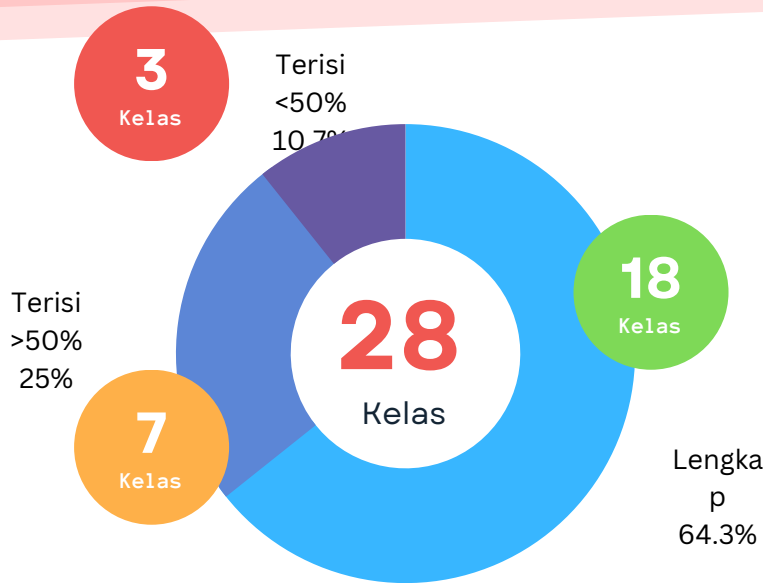

Jumlah Konten Elitag Sesuai Jurnal Kuliah Yaitu 14 Pertemuan Tanpa Uts & Uas Konten

Lengkap Jika Lebih Dari 14 Konten Terisi

Konten >=50% Jika Lebih Dari Sama Dengan 7 Konten Terisi

Konten <50% Jika Isian Konten Kurang Dari 7

Data Dosen Tanpa Aktifitas

Kode	Nama MK	Kelas	Pengajar	Team teaching	Jum Konten	Isi Konten	Prodi	
1.	16220054	BAHASA JEPANG MENENGAH (NIH...	A	Dra. Endang Poerbowati, M.Pd	TIDAK	0	Kosong	Sastra Jepang
2.	624172	BIJINESU NIHONGO	R	Dra. Endang Poerbowati, M.Pd	TIDAK	0	Kosong	Sastra Jepang
3.	16220112	ILMU KEPARIWISATAAN (KANKOG...	A	Dra. Endang Poerbowati, M.Pd	TIDAK	0	Kosong	Sastra Jepang
4.	600242	INTAASHIPPU	A	Dra. Endang Poerbowati, M.Pd	TIDAK	0	Kosong	Sastra Jepang
5.	627242	KAIWA SHOUKYUU	A	Dra. Endang Poerbowati, M.Pd	TIDAK	0	Kosong	Sastra Jepang
6.	16220152	MENGARANG (SAKUBUN NYUMON)	B	Dra. Endang Poerbowati, M.Pd	TIDAK	0	Kosong	Sastra Jepang
7.	627234	NIHONGO CHUUJOU	A	Dra. Endang Poerbowati, M.Pd	TIDAK	0	Kosong	Sastra Jepang
8.	620104	SOTSUGYOU RONBUN	A	Dra. Endang Poerbowati, M.Pd	TIDAK	0	Kosong	Sastra Jepang
9.	627362	CHOUKAI CHUUKYUU	A	Dra. Eva Amalijah, M.Pd.	TIDAK	0	Kosong	Sastra Jepang
10.	627162	KANJI CHUUCHUU	A	Dra. Eva Amalijah, M.Pd.	TIDAK	0	Kosong	Sastra Jepang
11.	624072	KENTEI NO NIHONGO *	A	Dra. Eva Amalijah, M.Pd.	TIDAK	0	Kosong	Sastra Jepang
12.	16220142	MEMBACA DASAR (DOKKAI NYUM...	A	Dra. Eva Amalijah, M.Pd.	TIDAK	0	Kosong	Sastra Jepang
13.	16220122	MENYIMAK DASAR (CHOKAI NYUM...	A	Dra. Eva Amalijah, M.Pd.	TIDAK	0	Kosong	Sastra Jepang
14.	627214	NIHONGO CHUUGE	A	Dra. Eva Amalijah, M.Pd.	TIDAK	0	Kosong	Sastra Jepang
15.	627214	NIHONGO CHUUGE	R	Dra. Eva Amalijah, M.Pd.	TIDAK	0	Kosong	Sastra Jepang