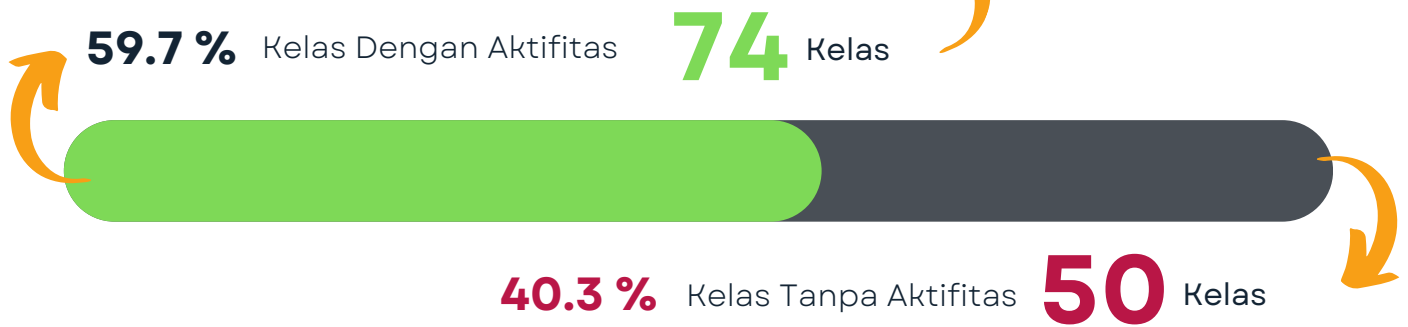

Data Dosen Tanpa Aktifitas

Kode	Nama MK	Kelas	Pengajar	Team teaching	Jum Konten	Isi Konten	Prodi	
1.	441073	K3L	A	Dr. Ir. Hj. R.A. Retno Hastijanti, M.T., IPU	TIDAK	0	Kosong	Arsitektur
2.	14420272	METODE RISET ARSITEKTUR	A	Dr. Ir. Hj. R.A. Retno Hastijanti, M.T., IPU	TIDAK	0	Kosong	Arsitektur
3.	14420272	METODE RISET ARSITEKTUR	R	Dr. Ir. Hj. R.A. Retno Hastijanti, M.T., IPU	TIDAK	0	Kosong	Arsitektur
4.	14420272	METODE RISET ARSITEKTUR	B	Dr. Ir. Hj. R.A. Retno Hastijanti, M.T., IPU	TIDAK	0	Kosong	Arsitektur
5.	14420272	METODE RISET ARSITEKTUR	C	Dr. Ir. Hj. R.A. Retno Hastijanti, M.T., IPU	TIDAK	0	Kosong	Arsitektur
6.	14420266	STUDIO PERANCANGAN ARSITEKTU...	R	Dr. Ir. Hj. R.A. Retno Hastijanti, M.T., IPU	YA	0	Kosong	Arsitektur
7.	14420286	STUDIO PERANCANGAN ARSITEKTU...	A	Dr. Ir. Hj. R.A. Retno Hastijanti, M.T., IPU	YA	0	Kosong	Arsitektur
8.	14420286	STUDIO PERANCANGAN ARSITEKTU...	R	Dr. Ir. Hj. R.A. Retno Hastijanti, M.T., IPU	YA	0	Kosong	Arsitektur
9.	14420082	EKOLOGI ARSITEKTUR	C	Febby Rahmatullah Masruchin, S.T., M.T.	TIDAK	0	Kosong	Arsitektur
10.	14420082	EKOLOGI ARSITEKTUR	A	Febby Rahmatullah Masruchin, S.T., M.T.	TIDAK	0	Kosong	Arsitektur
11.	14420082	EKOLOGI ARSITEKTUR	R	Febby Rahmatullah Masruchin, S.T., M.T.	TIDAK	0	Kosong	Arsitektur
12.	14420082	EKOLOGI ARSITEKTUR	B	Febby Rahmatullah Masruchin, S.T., M.T.	TIDAK	0	Kosong	Arsitektur
13.	14420112	FISIKA ARSITEKTUR	R	Febby Rahmatullah Masruchin, S.T., M.T.	TIDAK	0	Kosong	Arsitektur
14.	14420232	LOGIKA BERARSITEKTUR 4 : PENGU...	B	Febby Rahmatullah Masruchin, S.T., M.T.	TIDAK	0	Kosong	Arsitektur
15.	14420176	STUDIO PERANCANGAN ARSITEKTU...	R	Febby Rahmatullah Masruchin, S.T., M.T.	YA	0	Kosong	Arsitektur
16.	14420236	STUDIO PERANCANGAN ARSITEKTU...	A	Febby Rahmatullah Masruchin, S.T., M.T.	YA	0	Kosong	Arsitektur
17.	14420236	STUDIO PERANCANGAN ARSITEKTU...	R	Febby Rahmatullah Masruchin, S.T., M.T.	YA	0	Kosong	Arsitektur
18.	14420236	STUDIO PERANCANGAN ARSITEKTU...	B	Febby Rahmatullah Masruchin, S.T., M.T.	YA	0	Kosong	Arsitektur
19.	14420292	WIRUSAHA KREATIF	R	Febby Rahmatullah Masruchin, S.T., M.T.	TIDAK	0	Kosong	Arsitektur