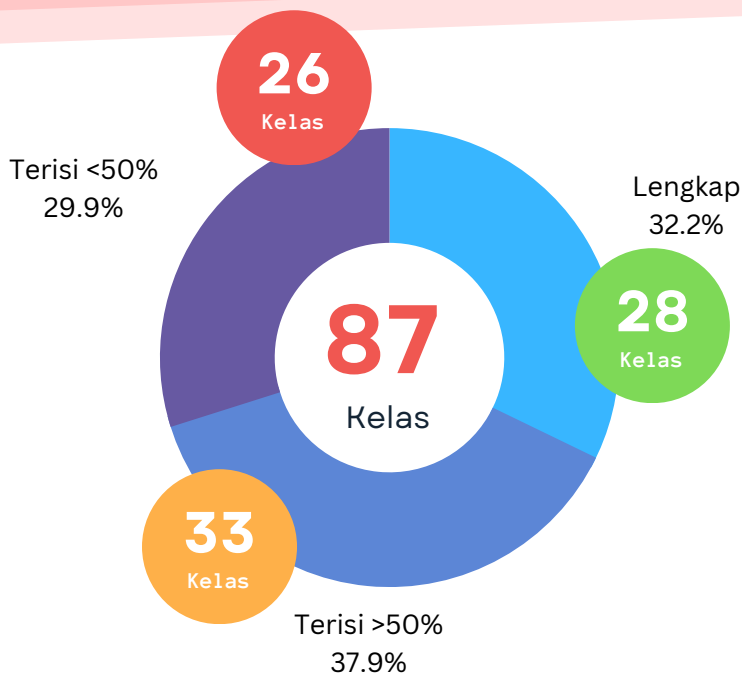

Jumlah Konten Elitag Sesuai Jurnal Kuliah Yaitu 14 Pertemuan Tanpa Uts & Uas Konten

Lengkap Jika Lebih Dari 14 Konten Terisi

Konten >=50% Jika Lebih Dari Sama Dengan 7 Konten Terisi

Konten <50% Jika Isian Konten Kurang Dari 7

Data Dosen Tanpa Aktifitas