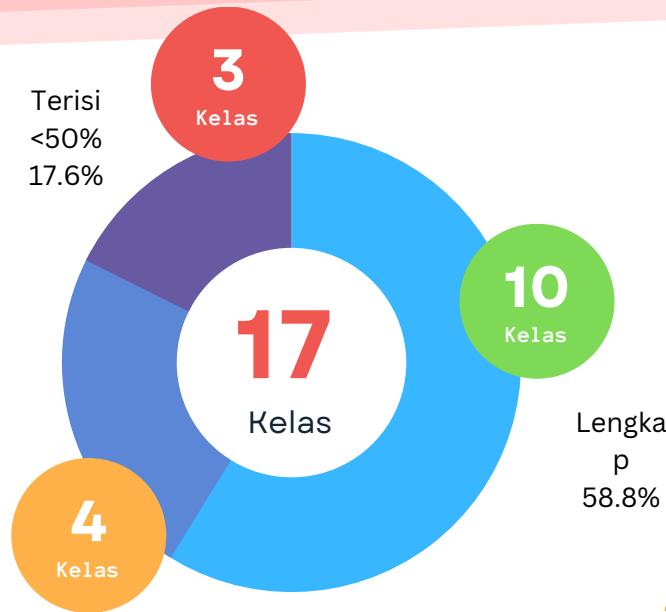

Jumlah Konten Elitag Sesuai Jurnal Kuliah Yaitu 14 Pertemuan Tanpa Uts & Uas Konten

Lengkap Jika Lebih Dari 14 Konten Terisi

Konten $\geq 50\%$ Jika Lebih Dari Sama Dengan 7 Konten Terisi

Konten $< 50\%$ Jika Isian Konten Kurang Dari 7

Data Dosen Tanpa Aktifitas

Kode	Nama MK	Kelas	Pengajar	Team teaching	Jum Konten	Isi Konten	Prodi	
1.	18120272	KERJA BANGKU APLIKASI	R	Dian Setiya Widodo, ST., MT	TIDAK	0	Kosong	Teknologi Manufaktur
2.	18120272	KERJA BANGKU APLIKASI	A	Dian Setiya Widodo, ST., MT	TIDAK	0	Kosong	Teknologi Manufaktur
3.	18120122	KERJA BANGKU DASAR	A	Dian Setiya Widodo, ST., MT	TIDAK	0	Kosong	Teknologi Manufaktur
4.	18120122	KERJA BANGKU DASAR	R	Dian Setiya Widodo, ST., MT	TIDAK	0	Kosong	Teknologi Manufaktur
5.	18120242	TEKNIK PERANCANGAN PRODUK	A	Dian Setiya Widodo, ST., MT	TIDAK	0	Kosong	Teknologi Manufaktur
6.	18120242	TEKNIK PERANCANGAN PRODUK	R	Dian Setiya Widodo, ST., MT	TIDAK	0	Kosong	Teknologi Manufaktur
7.	18120252	BUBUT APLIKASI	R	Wisnu Yulianto Nugroho, S.ST., M.T	TIDAK	0	Kosong	Teknologi Manufaktur
8.	18120252	BUBUT APLIKASI	A	Wisnu Yulianto Nugroho, S.ST., M.T	TIDAK	0	Kosong	Teknologi Manufaktur
9.	18120133	BUBUT DASAR	R	Wisnu Yulianto Nugroho, S.ST., M.T	TIDAK	0	Kosong	Teknologi Manufaktur
10.	18120133	BUBUT DASAR	A	Wisnu Yulianto Nugroho, S.ST., M.T	TIDAK	0	Kosong	Teknologi Manufaktur
11.	18120142	FRAIS DASAR	R	Wisnu Yulianto Nugroho, S.ST., M.T	TIDAK	0	Kosong	Teknologi Manufaktur
12.	18120142	FRAIS DASAR	A	Wisnu Yulianto Nugroho, S.ST., M.T	TIDAK	0	Kosong	Teknologi Manufaktur
13.	18120283	CNC	R	Yusuf Eko Nurcahyo, ST., MT	TIDAK	0	Kosong	Teknologi Manufaktur