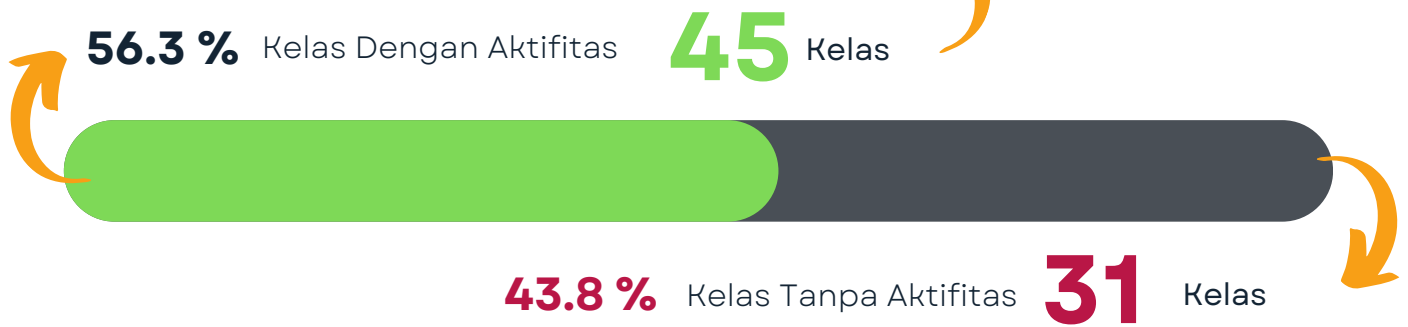

Data Dosen Tanpa Aktifitas

Kode	Nama MK	Kelas	Pengajar	Team teaching	Jum Konten	Isi Konten	Prodi
1.	ENERGI BARU DAN TERBARUKAN (E...	B	Ahmad Ridhol, S.T., M.T.	YA	0	Kosong	Teknik Elektro
2.	ENERGI BARU DAN TERBARUKAN (E...	R	Aris Heri Andriawan, S.T., M.T.	YA	0	Kosong	Teknik Elektro
3.	ENERGI BARU DAN TERBARUKAN (E...	A	Aris Heri Andriawan, S.T., M.T.	YA	0	Kosong	Teknik Elektro
4.	MESIN LISTRIK	R	Aris Heri Andriawan, S.T., M.T.	YA	0	Kosong	Teknik Elektro
5.	MESIN LISTRIK	A	Aris Heri Andriawan, S.T., M.T.	YA	0	Kosong	Teknik Elektro
6.	PROBABILITAS DAN STATISTIK	R	Dr. Ir. I Nyoman Lokajaya, S.T., M.M.	TIDAK	0	Kosong	Teknik Elektro
7.	PROBABILITAS DAN STATISTIK	A	Dr. Ir. I Nyoman Lokajaya, S.T., M.M.	TIDAK	0	Kosong	Teknik Elektro
8.	ANALISA SISTEM TENAGA	A	Ir. Gatut Budiono, M.Sc.	YA	0	Kosong	Teknik Elektro
9.	ANALISA SISTEM TENAGA	R	Ir. Gatut Budiono, M.Sc.	YA	0	Kosong	Teknik Elektro
10.	INSTALASI DAN PEMBEBANAN	R	Ir. Gatut Budiono, M.Sc.	YA	0	Kosong	Teknik Elektro
11.	INSTALASI DAN PEMBEBANAN	A	Ir. Gatut Budiono, M.Sc.	YA	0	Kosong	Teknik Elektro
12.	OPERASI DAN KEANDALAN SISTEM ...	R	Ir. Gatut Budiono, M.Sc.	YA	0	Kosong	Teknik Elektro
13.	OPERASI DAN KEANDALAN SISTEM ...	A	Ir. Gatut Budiono, M.Sc.	YA	0	Kosong	Teknik Elektro
14.	PENGAMAN SISTEM TENAGA LISTRIK	R	Ir. Hadi Tasmono, M.T.	TIDAK	0	Kosong	Teknik Elektro
15.	PENGAMAN SISTEM TENAGA LISTRIK	A	Ir. Hadi Tasmono, M.T.	TIDAK	0	Kosong	Teknik Elektro
16.	TRANSMISI DAN DISTRIBUSI TENAG...	R	Ir. Hadi Tasmono, M.T.	YA	0	Kosong	Teknik Elektro