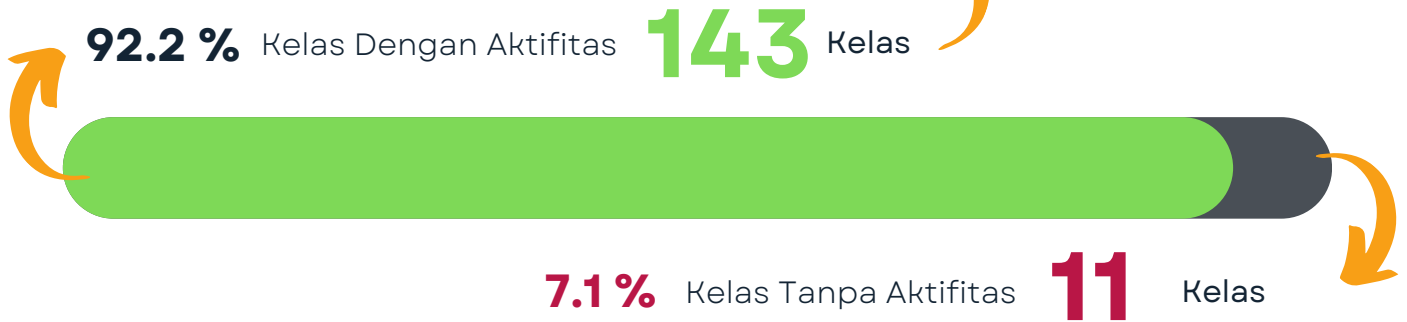

Jumlah Konten Elitag Sesuai Jurnal Kuliah Yaitu 14 Pertemuan Tanpa Uts & Uas Konten

Lengkap Jika Lebih Dari 14 Konten Terisi

Konten >=50% Jika Lebih Dari Sama Dengan 7 Konten Terisi

Konten <50% Jika Isian Konten Kurang Dari 7