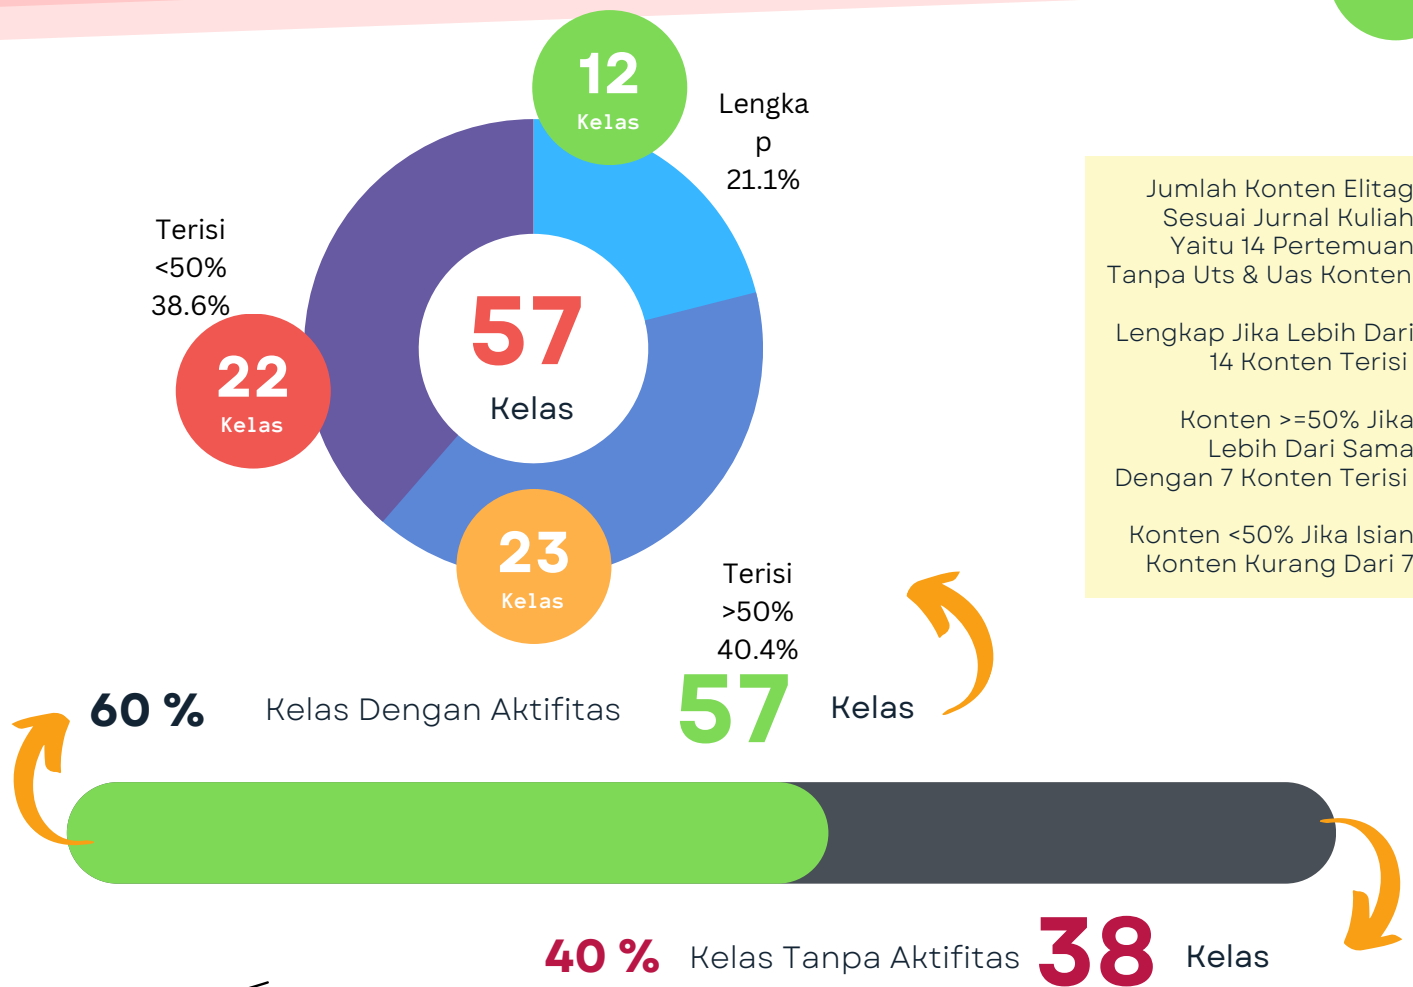

Konten Lengkap Jika Lebih Dari 8 Konten Terisi

Konten >=50% Jika Lebih Dari Sama Dengan 4 Konten Terisi

Konten <50% Jika Isian Konten Kurang Dari 3

Semua Kelas di ELITAG

TERISI LENGKAP

Data Dosen Tanpa Aktifitas