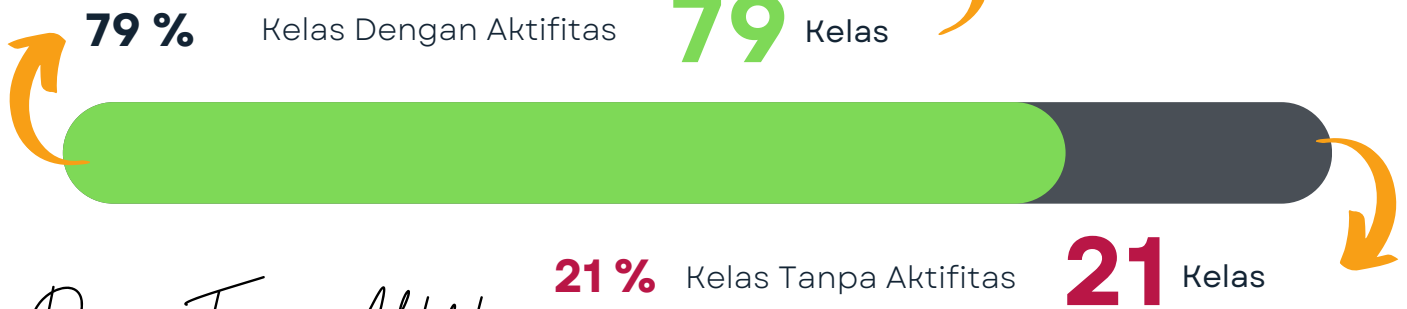

Data Dosen Tanpa Aktifitas

Kode	Nama MK	Kelas	Pengajar	Team teaching	Jum Konten	Isi Konten	Prodi	
1.	14320142	MEKANIKA TANAH 2	B	Achmad Maliki, S.T., MT	YA	0	Kosong	Teknik Sipil
2.	14320532	KONSTRUKSI BANGUNAN SEDERHA...	R	Aditya Rizkiardi, S.T., M.T.	TIDAK	0	Kosong	Teknik Sipil
3.	14320212	REKAYASA GEOMETRI JALAN	B	Aditya Rizkiardi, S.T., M.T.	TIDAK	0	Kosong	Teknik Sipil
4.	14320212	REKAYASA GEOMETRI JALAN	A	Aditya Rizkiardi, S.T., M.T.	TIDAK	0	Kosong	Teknik Sipil
5.	14320505	GIS (GEOGRAPHY INFORMATION SY...	R	Dr. Andi Patriadi, S.T., M.T.	TIDAK	0	Kosong	Teknik Sipil
6.	14320505	GIS (GEOGRAPHY INFORMATION SY...	B	Dr. Andi Patriadi, S.T., M.T.	TIDAK	0	Kosong	Teknik Sipil
7.	14320142	MEKANIKA TANAH 4	A	Dr. Andi Patriadi, S.T., M.T.	YA	0	Kosong	Teknik Sipil
8.	14320662	REKAYASA DISTRIBUSI AIR BERSIH	A	Dr. Andi Patriadi, S.T., M.T.	TIDAK	0	Kosong	Teknik Sipil
9.	14320662	REKAYASA DISTRIBUSI AIR BERSIH	IN	Dr. Andi Patriadi, S.T., M.T.	TIDAK	0	Kosong	Teknik Sipil
10.	14320352	REKAYASA GEMPA	R	Indra Lukmansyah, S.T., M.T.	TIDAK	0	Kosong	Teknik Sipil
11.	14320093	MATEMATIKA 4	B	Ir. Herry Widhiarto, M.Sc.	YA	0	Kosong	Teknik Sipil
12.	14320142	MEKANIKA TANAH 1	B	Ir. Herry Widhiarto, M.Sc.	YA	0	Kosong	Teknik Sipil
13.	14320142	MEKANIKA TANAH 3	A	Ir. Herry Widhiarto, M.Sc.	YA	0	Kosong	Teknik Sipil
14.	14320142	MEKANIKA TANAH 5	IN	Ir. Herry Widhiarto, M.Sc.	YA	0	Kosong	Teknik Sipil
15.	4316882	METODE PERBAIKAN TANAH	R	Ir. Herry Widhiarto, M.Sc.	YA	0	Kosong	Teknik Sipil
16.	14320222	REKAYASA PONDASI 1	R	Ir. Herry Widhiarto, M.Sc.	YA	0	Kosong	Teknik Sipil
17.	14320222	REKAYASA PONDASI 3	B	Ir. Herry Widhiarto, M.Sc.	YA	0	Kosong	Teknik Sipil
18.	14320222	REKAYASA PONDASI 1	A	Laily Endah Fatmawati, S.T., M.T.	TIDAK	0	Kosong	Teknik Sipil
19.	14320482	EKONOMI TEKNIK	B	Michella Beatrix, S.T., M.T.	TIDAK	0	Kosong	Teknik Sipil
20.	14320283	PERENCANAAN ANGGARAN BIAYA	R	Michella Beatrix, S.T., M.T.	TIDAK	0	Kosong	Teknik Sipil
21.	14320283	PERENCANAAN ANGGARAN BIAYA	A	Michella Beatrix, S.T., M.T.	TIDAK	0	Kosong	Teknik Sipil