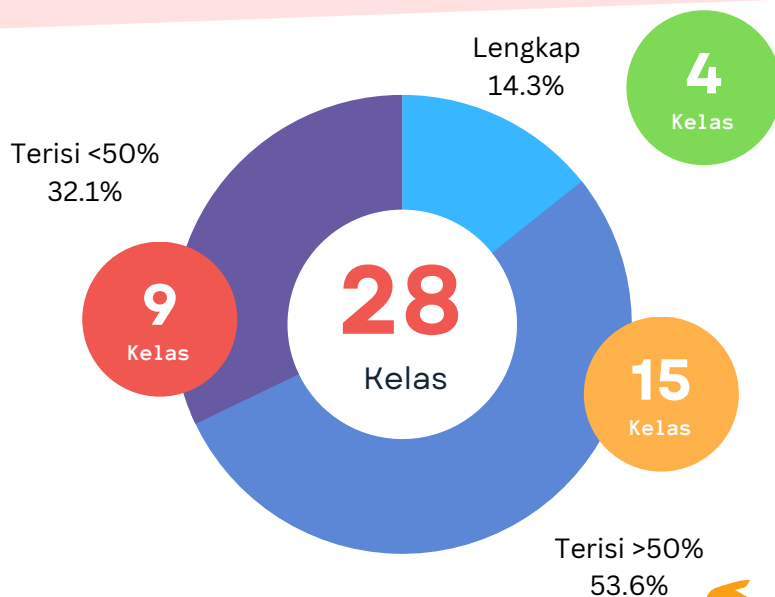

Konten Lengkap Jika Lebih Dari 8 Konten Terisi

Konten $\geq 50\%$ Jika Lebih Dari Sama Dengan 4 Konten Terisi

Konten $< 50\%$ Jika Isian Konten Kurang Dari 3