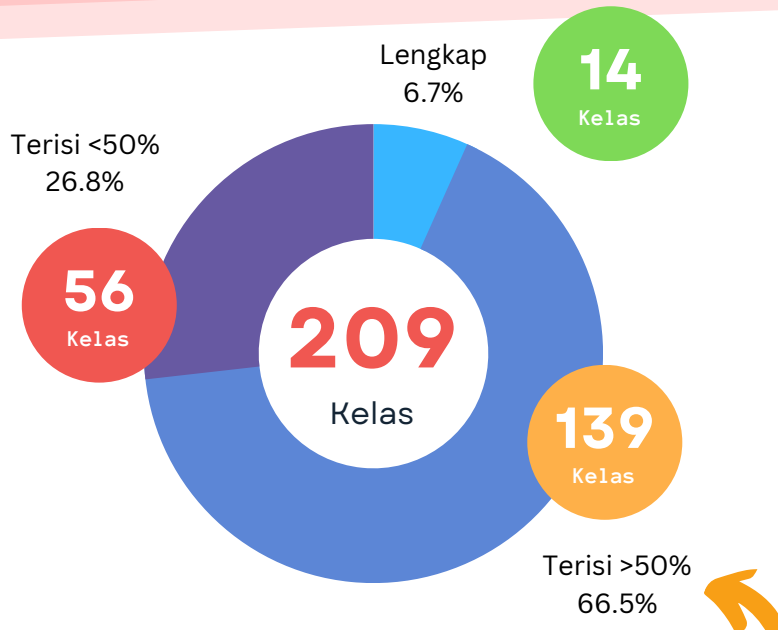

Jumlah Konten Elitag Sesuai Jurnal Kuliah Yaitu 14 Pertemuan Tanpa Uts & Uas Konten

Lengkap Jika Lebih Dari 14 Konten Terisi

Konten >=50% Jika Lebih Dari Sama Dengan 7 Konten Terisi

Konten <50% Jika Isian Konten Kurang Dari 7