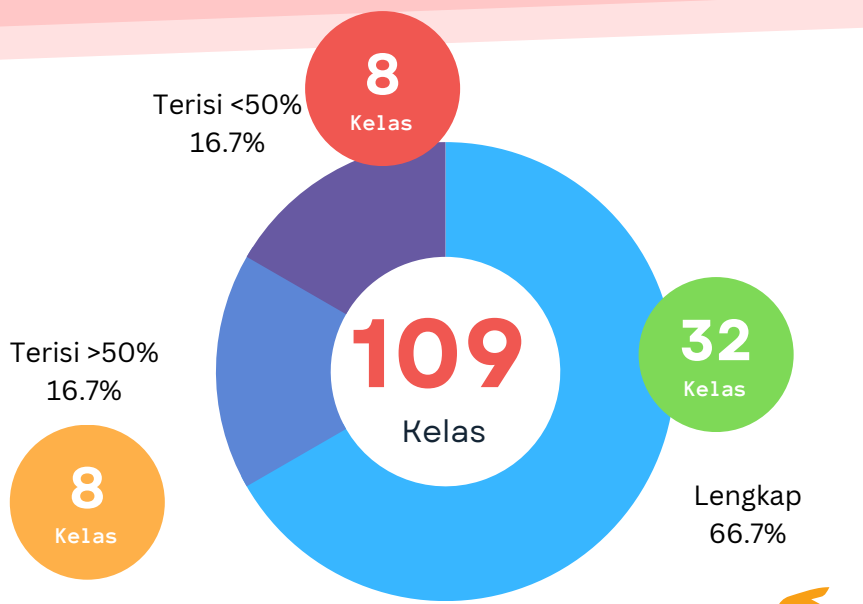

Ekonomi Pembangunan

Jumlah Konten Elitag Sesuai Jurnal Kuliah Yaitu 14 Pertemuan Tanpa Uts & Uas Konten

Lengkap Jika Lebih Dari 14 Konten Terisi

Konten >=50% Jika Lebih Dari Sama Dengan 7 Konten Terisi

Konten <50% Jika Isian Konten Kurang Dari 7