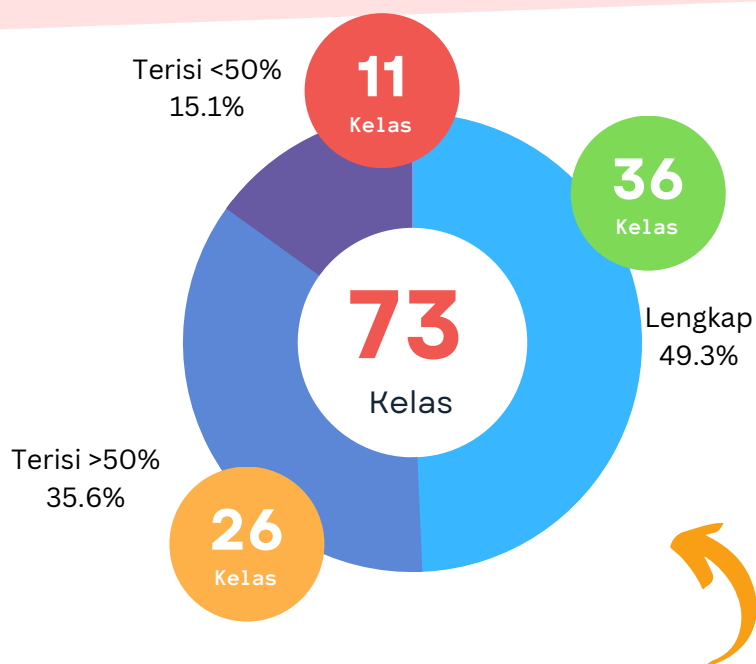

Jumlah Konten Elitag Sesuai Jurnal Kuliah Yaitu 14 Pertemuan Tanpa Uts & Uas Konten

Lengkap Jika Lebih Dari 14 Konten Terisi

Konten >=50% Jika Lebih Dari Sama Dengan 7 Konten Terisi

Konten <50% Jika Isian Konten Kurang Dari 7