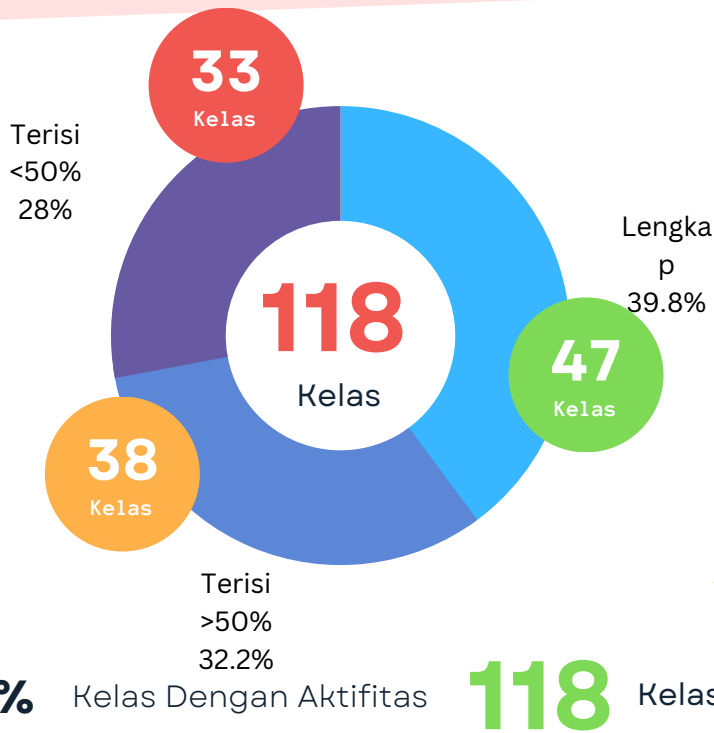

Detail Prodi Psikologi

S1

Jumlah Konten Elitag Sesuai Jurnal Kuliah Yaitu 14 Pertemuan Tanpa Uts & Uas Konten

Lengkap Jika Lebih Dari 14 Konten Terisi

Konten $\geq 50\%$ Jika Lebih Dari Sama Dengan 7 Konten Terisi

Konten <50% Jika Isian Konten Kurang Dari 7

77.1% Kelas Dengan Aktifitas 118 Kelas

22.9% Kelas Tanpa Aktifitas 35 Kelas

Data Dosen Tanpa Aktifitas

Kode	Nama MK	Kelas	Pengajar	Team teaching	Jum Konten	Isi Konten	Prodi	
1.	15120423	LEADERSHIP	C	Dr. Andik Matulesy, M.Si., Psikolog	TIDAK	0	Kosong	Psikologi
2.	15120423	LEADERSHIP	A	Dr. Andik Matulesy, M.Si., Psikolog	TIDAK	0	Kosong	Psikologi
3.	15120376	LITERATUR REVIEW	A	Dr. Devi Puspitasari, S.Psi., M.Psi., Psikolog	TIDAK	0	Kosong	Psikologi
4.	15120394	MODIFIKASI PERILAKU	A	Dr. Devi Puspitasari, S.Psi., M.Psi., Psikolog	TIDAK	0	Kosong	Psikologi
5.	15120442	PSIKOLOGI FORENSIK	S	Dr. Devi Puspitasari, S.Psi., M.Psi., Psikolog	TIDAK	0	Kosong	Psikologi
6.	15120073	TEORI-TEORI KEPERIBADIAN	D	Dr. Devi Puspitasari, S.Psi., M.Psi., Psikolog	TIDAK	0	Kosong	Psikologi
7.	15120262	KREATIVITAS DAN PROBLEM SOLV...	R	Dr. Mamang Efendy, S.Pd., M.Psi	TIDAK	0	Kosong	Psikologi
8.	15120262	KREATIVITAS DAN PROBLEM SOLV...	G	Dr. Mamang Efendy, S.Pd., M.Psi	TIDAK	0	Kosong	Psikologi
9.	15120262	KREATIVITAS DAN PROBLEM SOLV...	A	Dr. Mamang Efendy, S.Pd., M.Psi	TIDAK	0	Kosong	Psikologi
10.	15120202	PAUD	C	Dra. Dwi Sarwindah Sukiatri, MS., Psikolog	TIDAK	0	Kosong	Psikologi
11.	15120202	PAUD	B	Dra. Dwi Sarwindah Sukiatri, MS., Psikolog	TIDAK	0	Kosong	Psikologi
12.	15120073	TEORI-TEORI KEPERIBADIAN	E	Dra. Dwi Sarwindah Sukiatri, MS., Psikolog	TIDAK	0	Kosong	Psikologi
13.	15120236	TES PROYEKTIF	A	Dra. Dwi Sarwindah Sukiatri, MS., Psikolog	YA	0	Kosong	Psikologi
14.	15120335	PSIKOLOGI LINGKUNGAN	C	Drs. Sahat Saragih, M.Si.	TIDAK	0	Kosong	Psikologi
15.	15120085	PSIKOLOGI SOSIAL	H	Drs. Sahat Saragih, M.Si.	TIDAK	0	Kosong	Psikologi
16.	15120252	PENULISAN KARYA ILMIAH	A	Eben Ezer Nainggolan, S.Psi., M.Si., S.H., M.Kn., Psikolog	TIDAK	0	Kosong	Psikologi
17.	15120245	PENYUSUNAN SKALA DAN PSIKO...	E	Eben Ezer Nainggolan, S.Psi., M.Si., S.H., M.Kn., Psikolog	TIDAK	0	Kosong	Psikologi
18.	15120245	PENYUSUNAN SKALA DAN PSIKO...	G	Eben Ezer Nainggolan, S.Psi., M.Si., S.H., M.Kn., Psikolog	TIDAK	0	Kosong	Psikologi
19.	15120153	PSIKOLOGI INDUSTRI DAN ORGANI...	B	Eben Ezer Nainggolan, S.Psi., M.Si., S.H., M.Kn., Psikolog	TIDAK	0	Kosong	Psikologi
20.	15120153	PSIKOLOGI INDUSTRI DAN ORGANI...	G	Eben Ezer Nainggolan, S.Psi., M.Si., S.H., M.Kn., Psikolog	TIDAK	0	Kosong	Psikologi