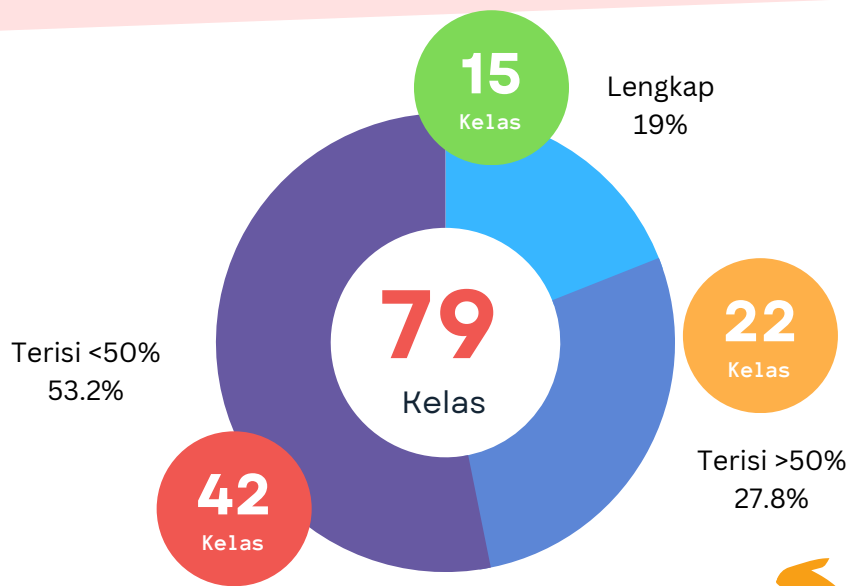

Jumlah Konten Elitag Sesuai Jurnal Kuliah Yaitu 14 Pertemuan Tanpa Uts & Uas Konten

Lengkap Jika Lebih Dari 14 Konten Terisi

Konten >=50% Jika Lebih Dari Sama Dengan 7 Konten Terisi

Konten <50% Jika Isian Konten Kurang Dari 7