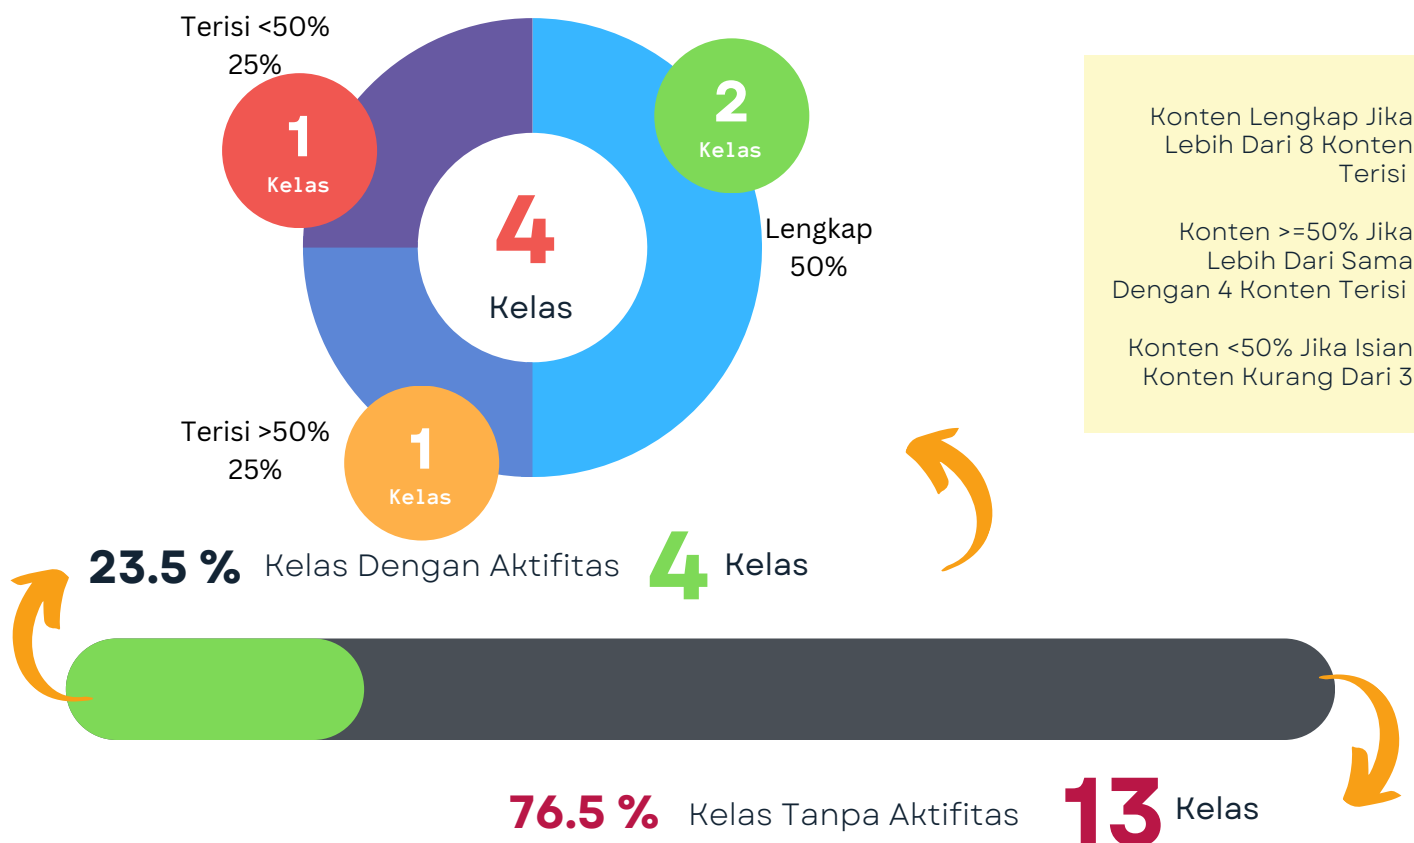

Data Dosen Tanpa Aktifitas

Kode	Nama MK	Kelas	Pengajar	Team teaching	Jum Konten	Isi Konten	Prodi
1.	13220142 TANGGUNG GUGAT PEMERINTAH	MIH	Dr. Ahmad Sholikhin Ruslie, S.H., M.H.	YA	0	Kosong	Magister Ilmu Hukum
2.	13220132 HUKUM PEMBUKTIAN	MIH	Dr. Erny Herlin Setyorini, S.H., M.H.	YA	0	Kosong	Magister Ilmu Hukum
3.	13220162 KARYA ILMIAH	MIH	Dr. Evi Kongres, S.H., M.Kn.	YA	0	Kosong	Magister Ilmu Hukum
4.	13220142 TANGGUNG GUGAT PEMERINTAH	MIH	Dr. Hufron, S.H., M.H.	YA	0	Kosong	Magister Ilmu Hukum
5.	13220132 HUKUM PEMBUKTIAN	MIH	Dr. Otto Yudianto, S.H., M.Hum.	YA	0	Kosong	Magister Ilmu Hukum
6.	13220122 PEMBAHARUAN HUKUM	MIH	Dr. Otto Yudianto, S.H., M.Hum.	YA	0	Kosong	Magister Ilmu Hukum
7.	13220122 PEMBAHARUAN HUKUM	MIH	Dr. Sri Setyadi, S.H., M.Hum.	YA	0	Kosong	Magister Ilmu Hukum
8.	13220152 HAK UJI MATERIIL	MIH	Dr. Syofyan Hadi, S.H., M.H.	YA	0	Kosong	Magister Ilmu Hukum
9.	13220112 HUKUM SUMBER DAYA ALAM	MIH	Dr. Syofyan Hadi, S.H., M.H.	YA	0	Kosong	Magister Ilmu Hukum
10.	13220152 HAK UJI MATERIIL	MIH	Dr. Tomy Michael, S.H., M.H.	YA	0	Kosong	Magister Ilmu Hukum
11.	13220162 KARYA ILMIAH	MIH	Dr. Tomy Michael, S.H., M.H.	YA	0	Kosong	Magister Ilmu Hukum
12.	13220102 HUKUM KONTRAK INTERNASIONAL	MIH	Prof. Dr. Moch. Isaeni, S.H., M.S.	YA	0	Kosong	Magister Ilmu Hukum
13.	13220112 HUKUM SUMBER DAYA ALAM	MIH	Prof. Dr. Nyoman Nurjaya, S.H., M.H.	YA	0	Kosong	Magister Ilmu Hukum