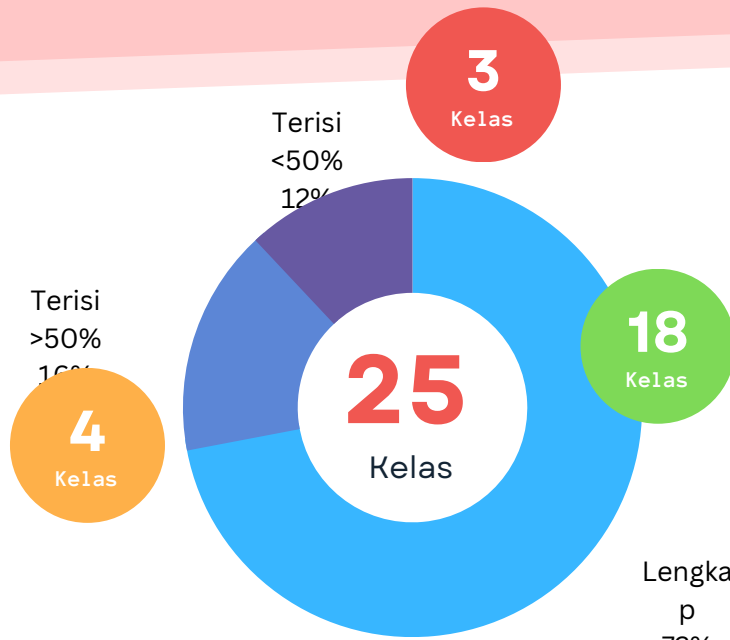

Jumlah Konten Elitag Sesuai Jurnal Kuliah Yaitu 14 Pertemuan Tanpa Uts & Uas Konten

Lengkap Jika Lebih Dari 14 Konten Terisi

Konten >=50% Jika Lebih Dari Sama Dengan 7 Konten Terisi

Konten <50% Jika Isian Konten Kurang Dari 7

Data Dosen Tanpa Aktifitas