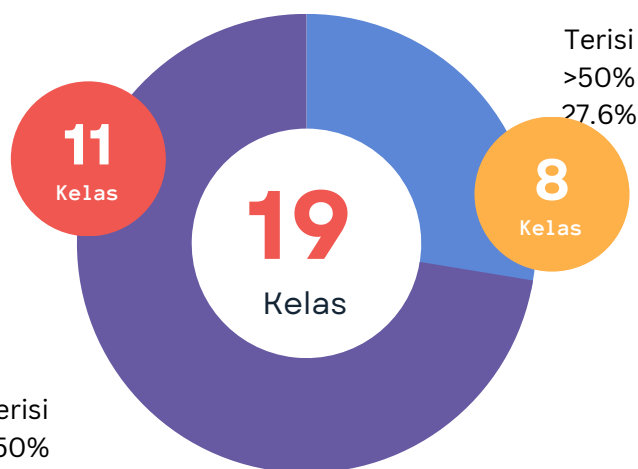

Konten Lengkap Jika Lebih Dari 8 Konten Terisi

Konten $\geq 50\%$ Jika Lebih Dari Sama Dengan 4 Konten Terisi

Konten $< 50\%$ Jika Isian Konten Kurang Dari 3

Data Dosen Tanpa Aktifitas