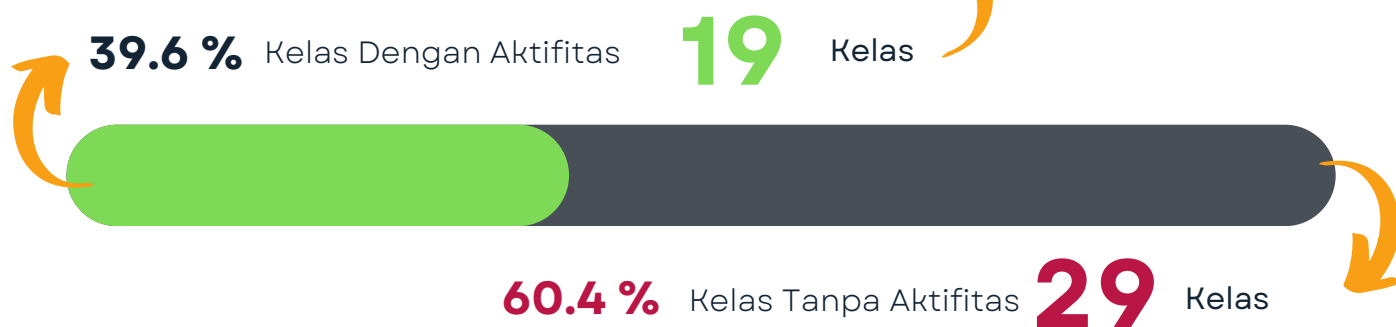

Konten Lengkap Jika Lebih Dari 8 Konten Terisi

Konten $\geq 50\%$ Jika Lebih Dari Sama Dengan 4 Konten Terisi

Konten $< 50\%$ Jika Isian Konten Kurang Dari 3