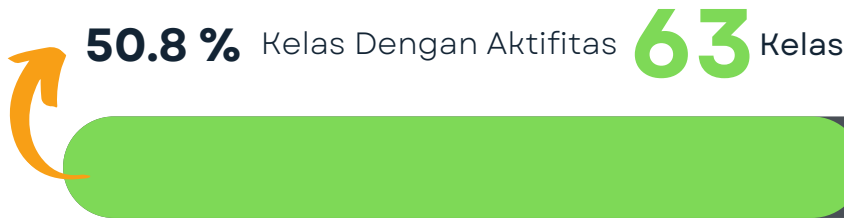

Administrasi Negara

Jumlah Konten Elitag Sesuai Jurnal Kuliah Yaitu 14 Pertemuan Tanpa Uts & Uas Konten

Lengkap Jika Lebih Dari 14 Konten Terisi

Konten >=50% Jika Lebih Dari Sama Dengan 7 Konten Terisi

Konten <50% Jika Isian Konten Kurang Dari 7