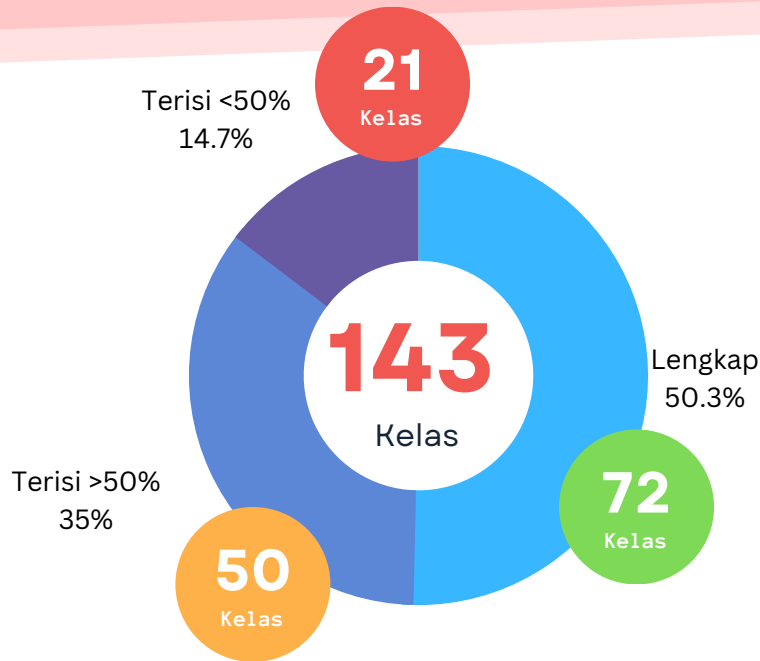

Jumlah Konten Elitag Sesuai Jurnal Kuliah Yaitu 14 Pertemuan Tanpa Uts & Uas Konten

Lengkap Jika Lebih Dari 14 Konten Terisi

Konten >=50% Jika Lebih Dari Sama Dengan 7 Konten Terisi

Konten <50% Jika Isian Konten Kurang Dari 7

Data Dosen Tanpa Aktifitas

Kode	Nama MK	Kelas	Pengajar	Team teaching	Jum Kont...	Isi Konten	Prodi	
1.	14620303	INTERNET OF THINGS	E	Anton Breva Yunanda, S.T., M.MT	TIDAK	0	Kosong	Teknik Informatika
2.	14620303	INTERNET OF THINGS	C	Anton Breva Yunanda, S.T., M.MT	TIDAK	0	Kosong	Teknik Informatika
3.	14620283	ROBOTIKA	B	Anton Breva Yunanda, S.T., M.MT	TIDAK	0	Kosong	Teknik Informatika
4.	14620283	ROBOTIKA	D	Anton Breva Yunanda, S.T., M.MT	TIDAK	0	Kosong	Teknik Informatika
5.	14620703	SISTEM BENAM	B	Anton Breva Yunanda, S.T., M.MT	TIDAK	0	Kosong	Teknik Informatika
6.	14620703	SISTEM BENAM	A	Anton Breva Yunanda, S.T., M.MT	TIDAK	0	Kosong	Teknik Informatika
7.	14620303	INTERNET OF THINGS	R	Ir. Elvianto Dwi Hartono, S.T., M.M., M.Kom., M.T.	TIDAK	0	Kosong	Teknik Informatika
8.	14620362	EMERGING TECHNOLOGY	B	Muhamad Firdaus, S.T., M.Kom.	TIDAK	0	Kosong	Teknik Informatika
9.	14620362	EMERGING TECHNOLOGY	A	Muhamad Firdaus, S.T., M.Kom.	TIDAK	0	Kosong	Teknik Informatika
10.	14620183	PENGEMBANGAN APLIKASI WEB*	S	Muhamad Firdaus, S.T., M.Kom.	TIDAK	0	Kosong	Teknik Informatika
11.	14620183	PENGEMBANGAN APLIKASI WEB*	R	Muhamad Firdaus, S.T., M.Kom.	TIDAK	0	Kosong	Teknik Informatika